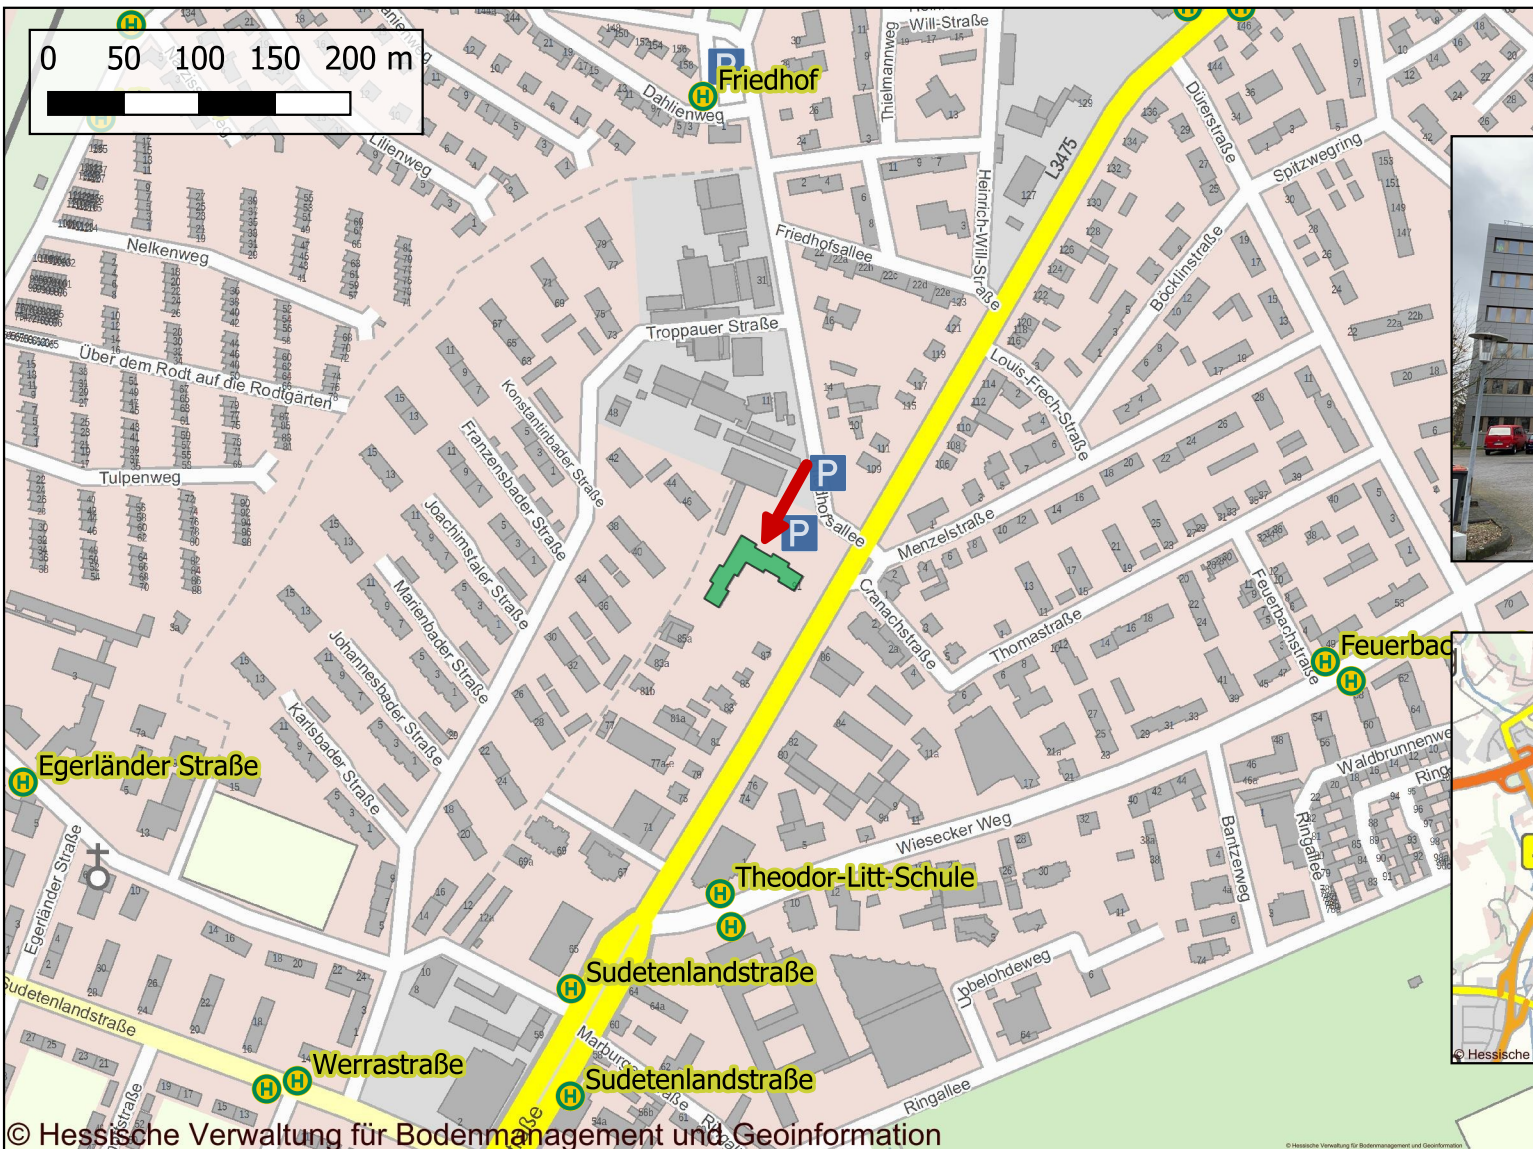

Liegenschaft Marburger Straße 91, 35396 Gießen

Abteilung IV - Umwelt

Sie erreichen uns mit den Buslinien 5, 15 und GI-25 Haltestelle "Theodor-Litt-Schule", mit der Linie 371 Haltestelle "Sudetenlandstraße" sowie mit den Linien 3 und 13 Haltestelle "Friedhof".