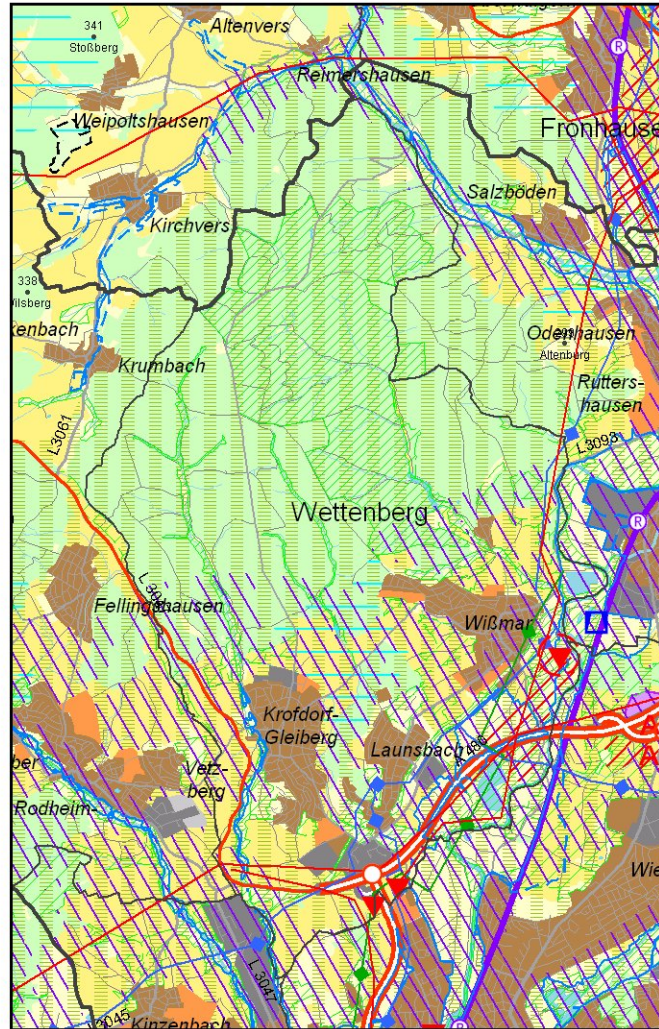

Gemeinde Wettenberg im Regionalplan Mittelhessen 2010

0 1 2 km

1:100.000 (auf DIN A4)

© RP Gießen, Dez. 31

Legende: s. gesondertes Blatt