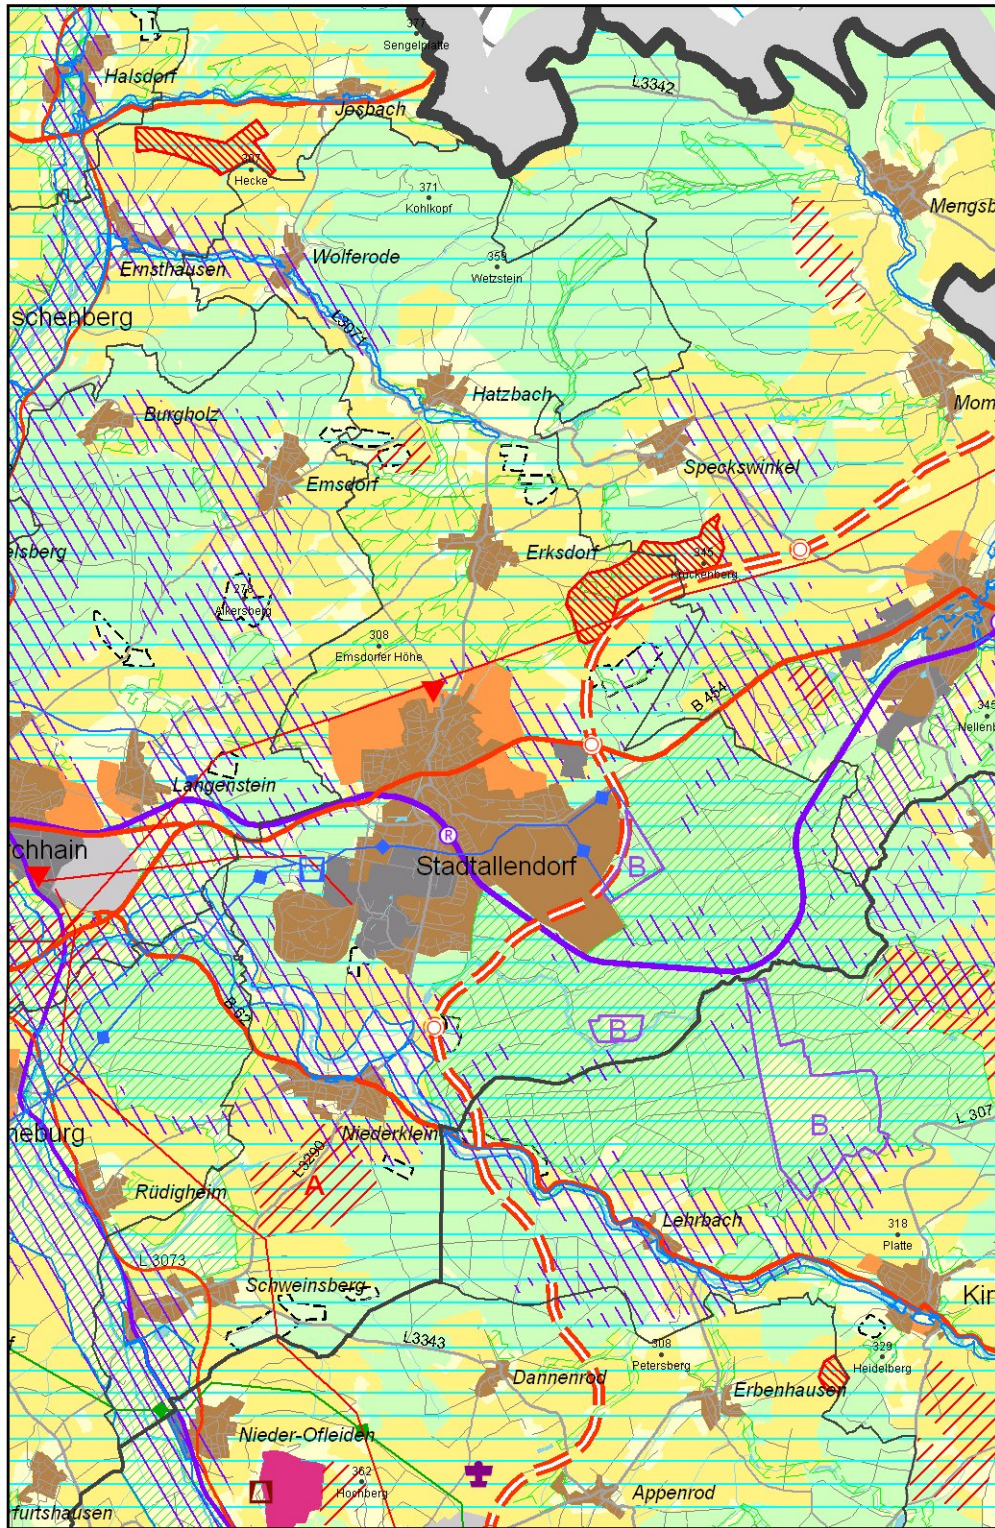

Stadt Stadtallendorf im Regionalplan Mittelhessen 2010

0 1 2 km
1:100.000 (auf DIN A4)

© RP Gießen, Dez. 31
Legende: s. gesondertes Blatt