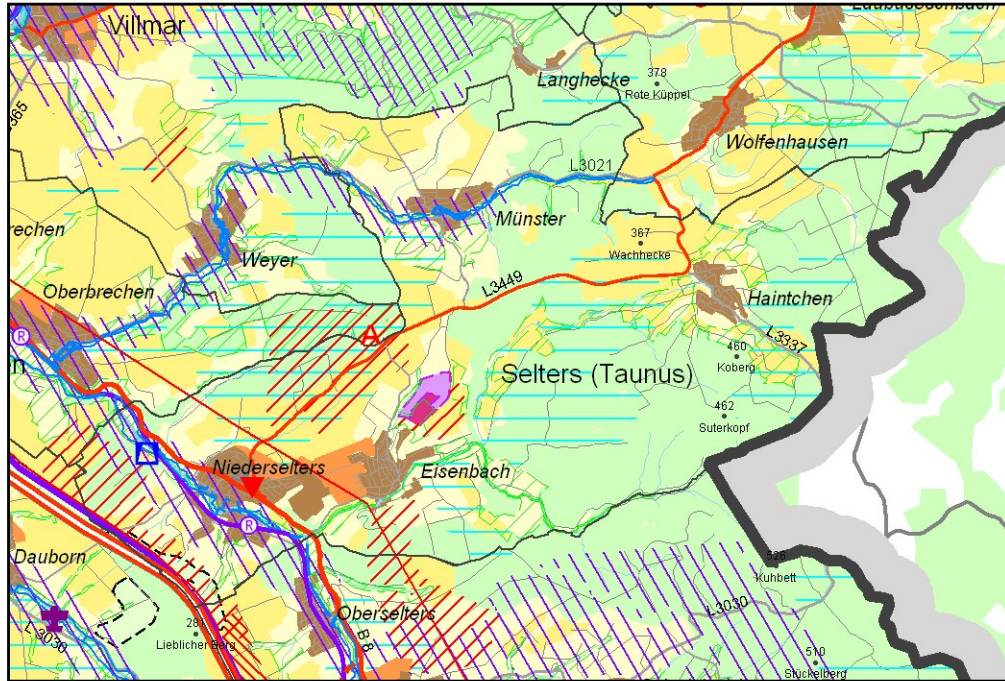

Gemeinde Selters
im Regionalplan Mittelhessen 2010

0 1 2 km
1:100.000 (auf DIN A4)

© RP Gießen, Dez. 31
Legende: s. gesondertes Blatt