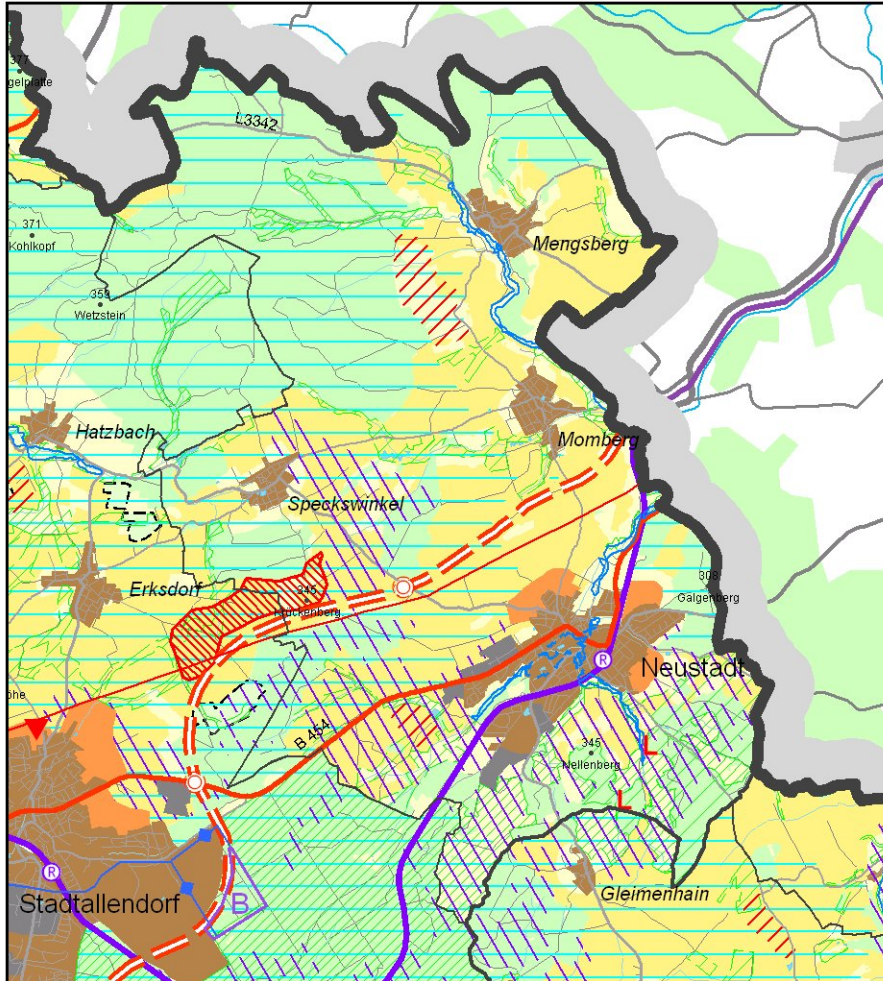

Stadt Neustadt im Regionalplan Mittelhessen 2010

0 1 2 km

1:100.000 (auf DIN A4)

© RP Gießen, Dez. 31

Legende: s. gesondertes Blatt