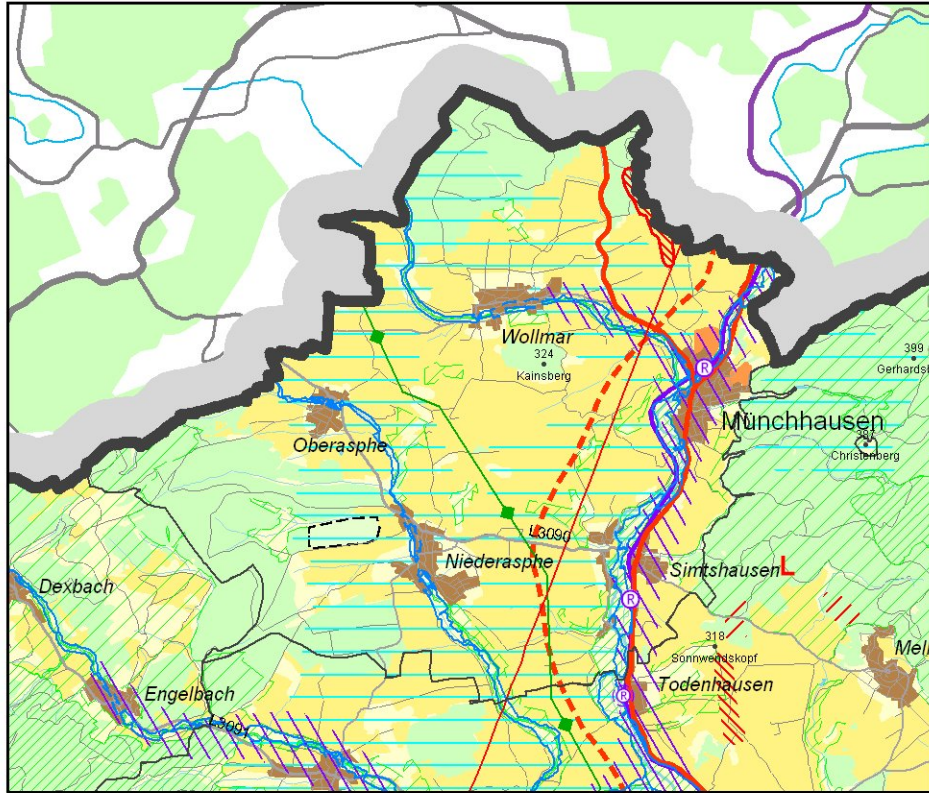

Gemeinde Münchhausen
im Regionalplan Mittelhessen 2010

0 1 2 km
1:100.000 (auf DIN A4)

© RP Gießen, Dez. 31
Legende: s. gesondertes Blatt