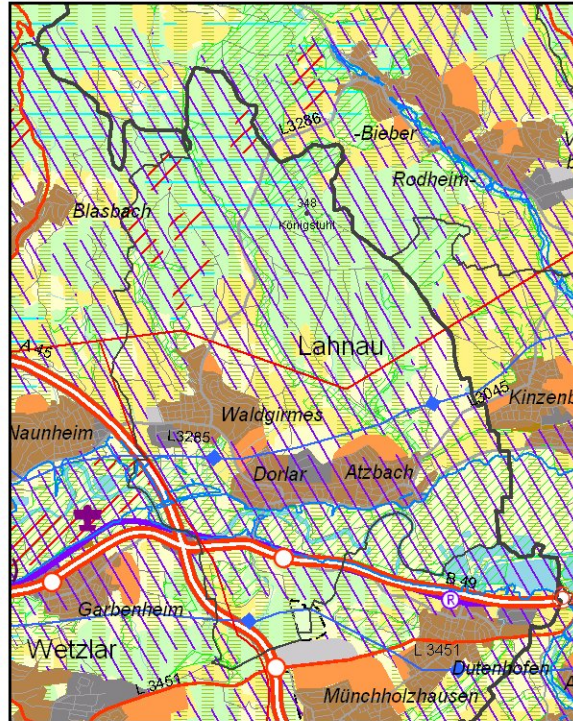

Gemeinde Lahnau

im Regionalplan Mittelhessen 2010

0 1 2 km

1:100.000 (auf DIN A4)

© RP Gießen, Dez. 31

Legende: s. gesondertes Blatt