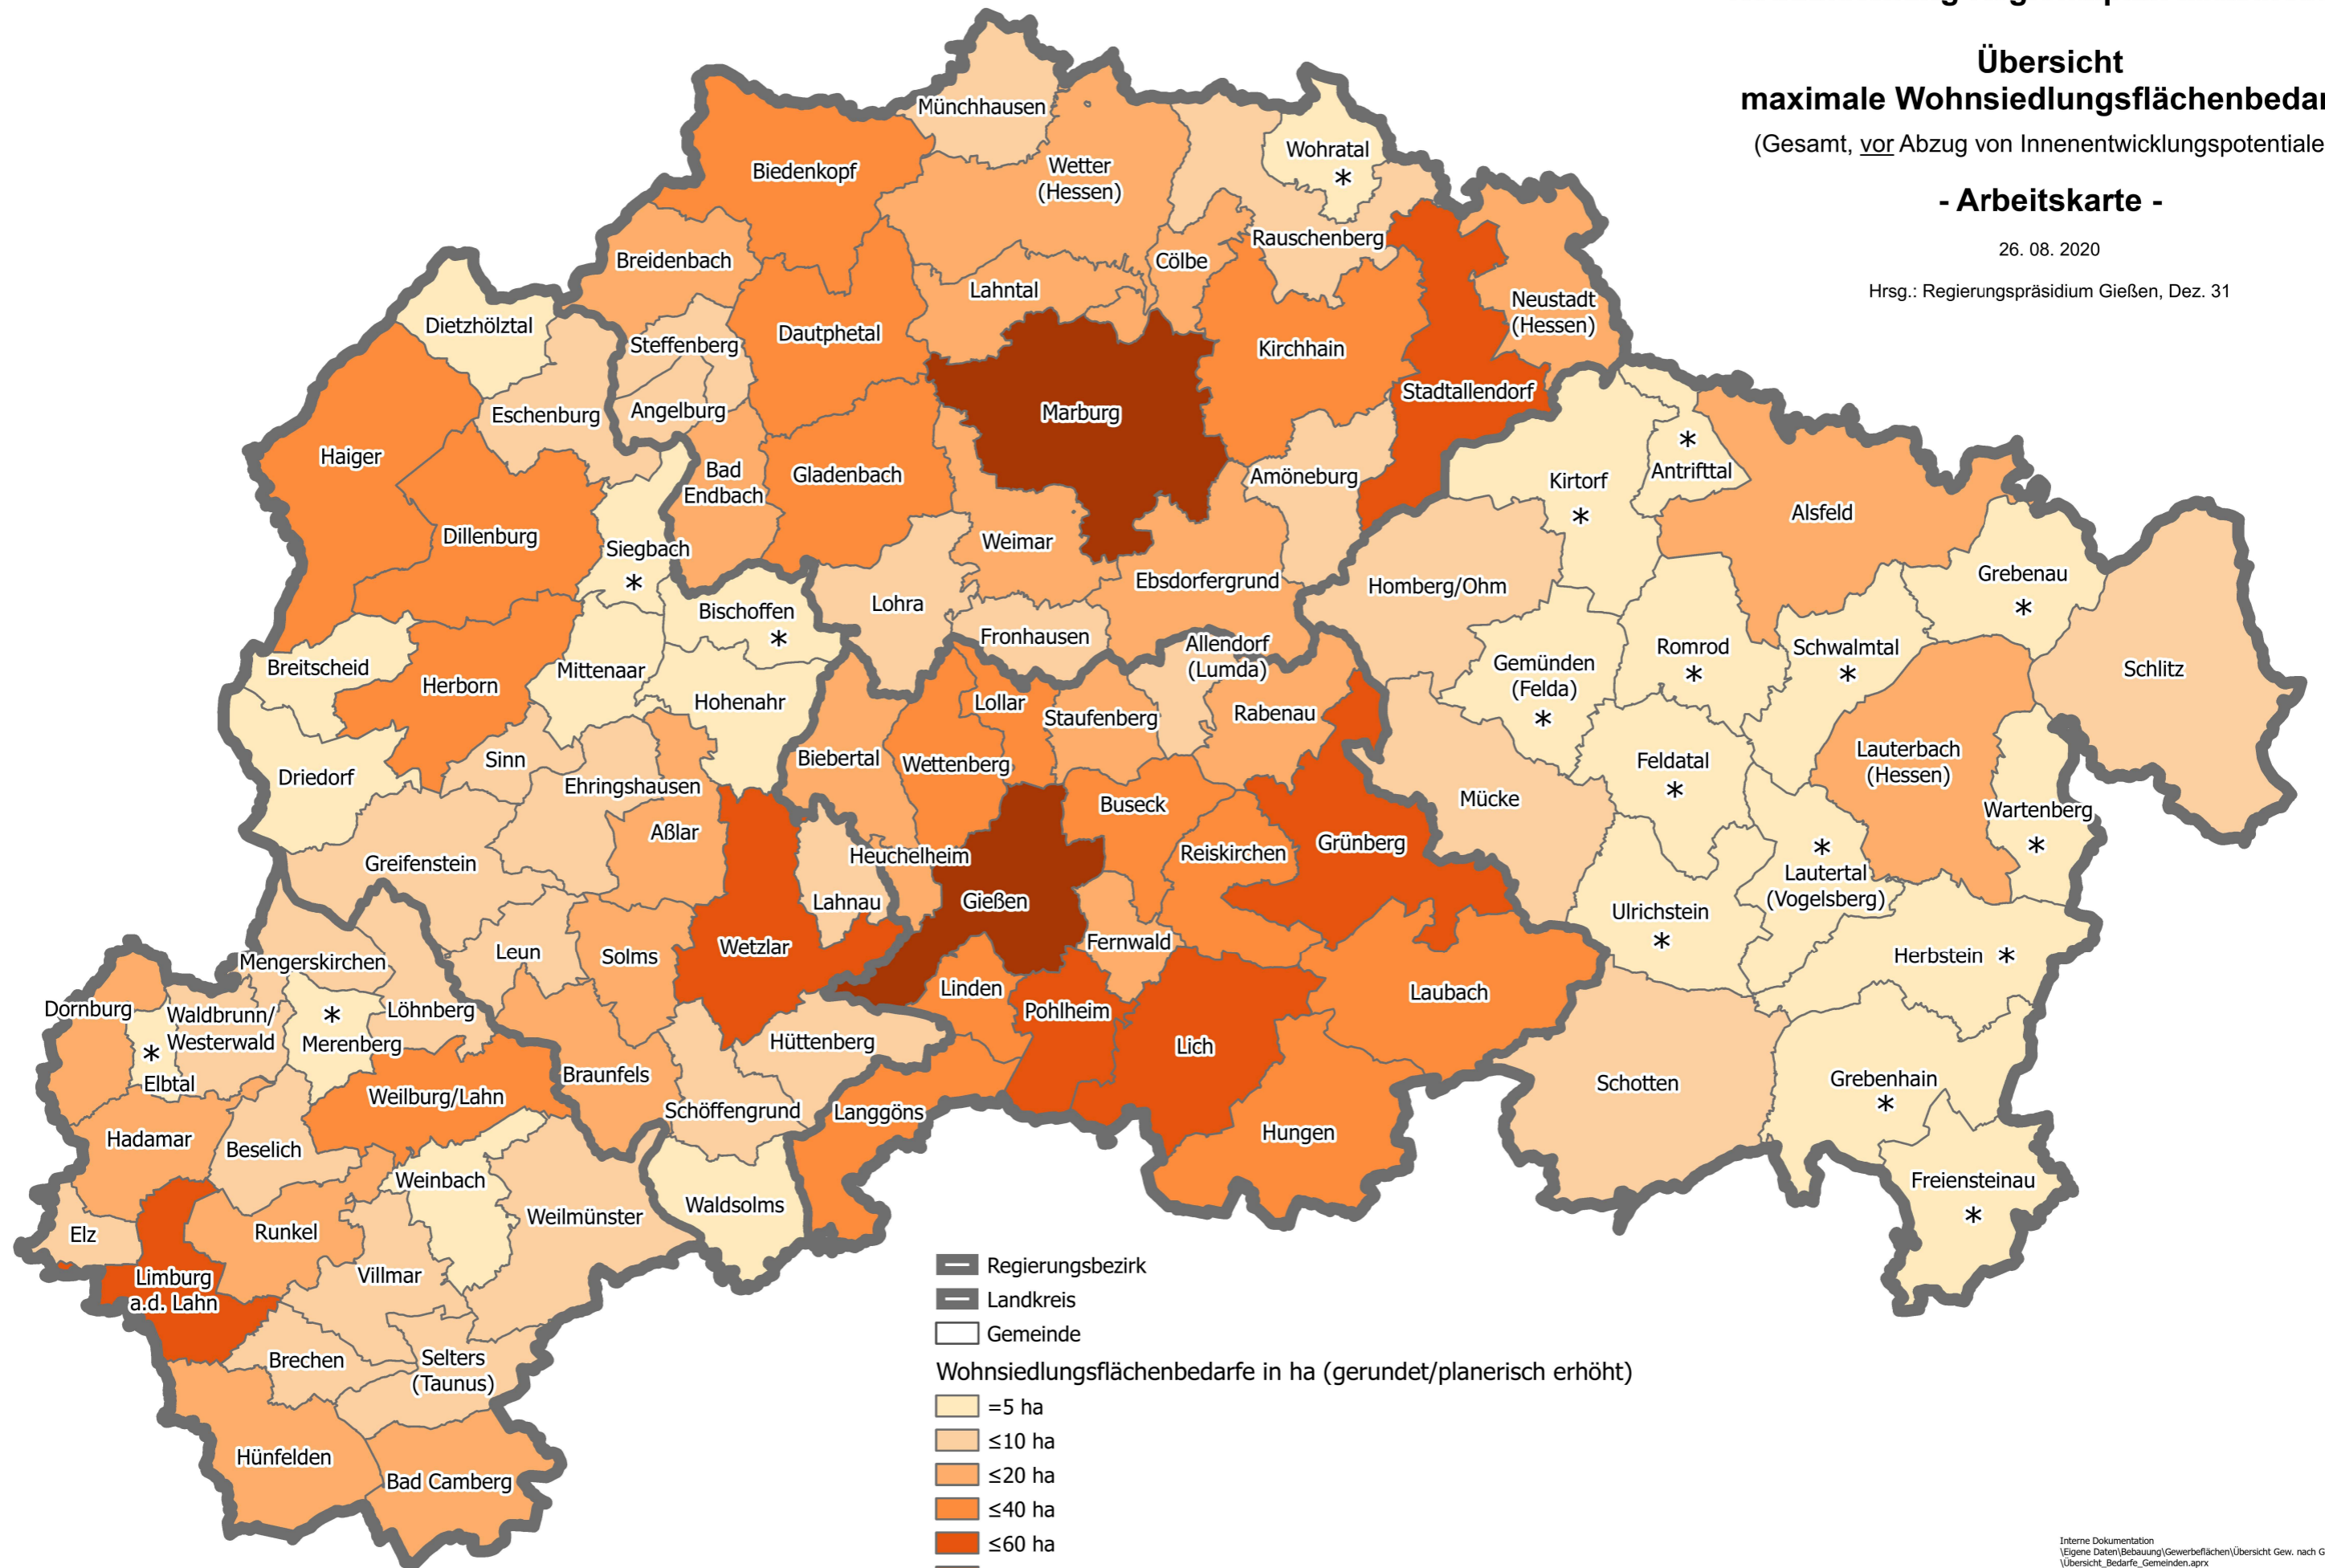

Neuaufstellung Regionalplan Mittelhessen

Übersicht maximale Wohnsiedlungsflächenbedarfe (Gesamt, vor Abzug von Innenentwicklungspotentialen)

- Arbeitskarte -

26. 08. 2020

Hrsg.: Regierungspräsidium Gießen, Dez. 31

Interne Dokumentation
\\Eigene_Daten\Bebauung\Gewerbeflächen\Übersicht Gew. nach Gemeinden
Übersicht_Bedarfe_Gemeinden.aprx

GDB:
\\Eigene_Daten\Bebauung\Gewerbeflächen\Übersicht Gew. nach Gemeinden
Übersicht_Bedarfe_Gemeinden\Default.gdb