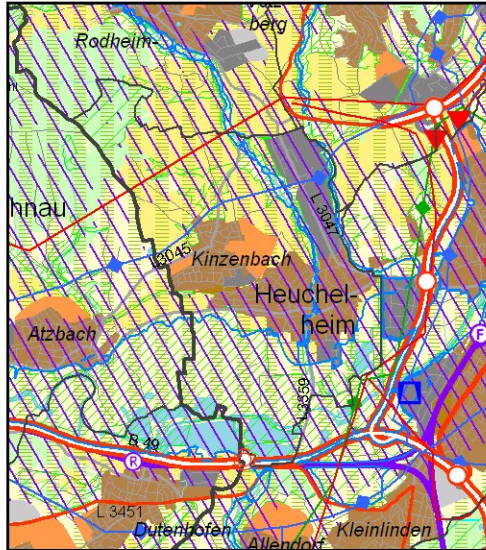

Gemeinde Heuchelheim
im Regionalplan Mittelhessen 2010

0 1 2 km © RP Gießen, Dez. 31
1:100.000 (auf DIN A4) Leg.: s. gesondertes Blatt