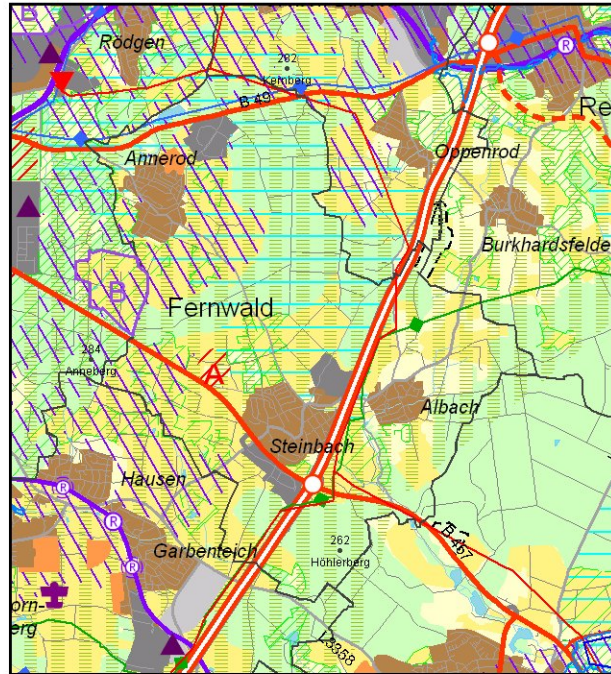

# Gemeinde Fernwald im Regionalplan Mittelhessen 2010

0 1 2 km

1:100.000 (auf DIN A4)

© RP Gießen, Dez. 31

Legende: s. gesondertes Blatt