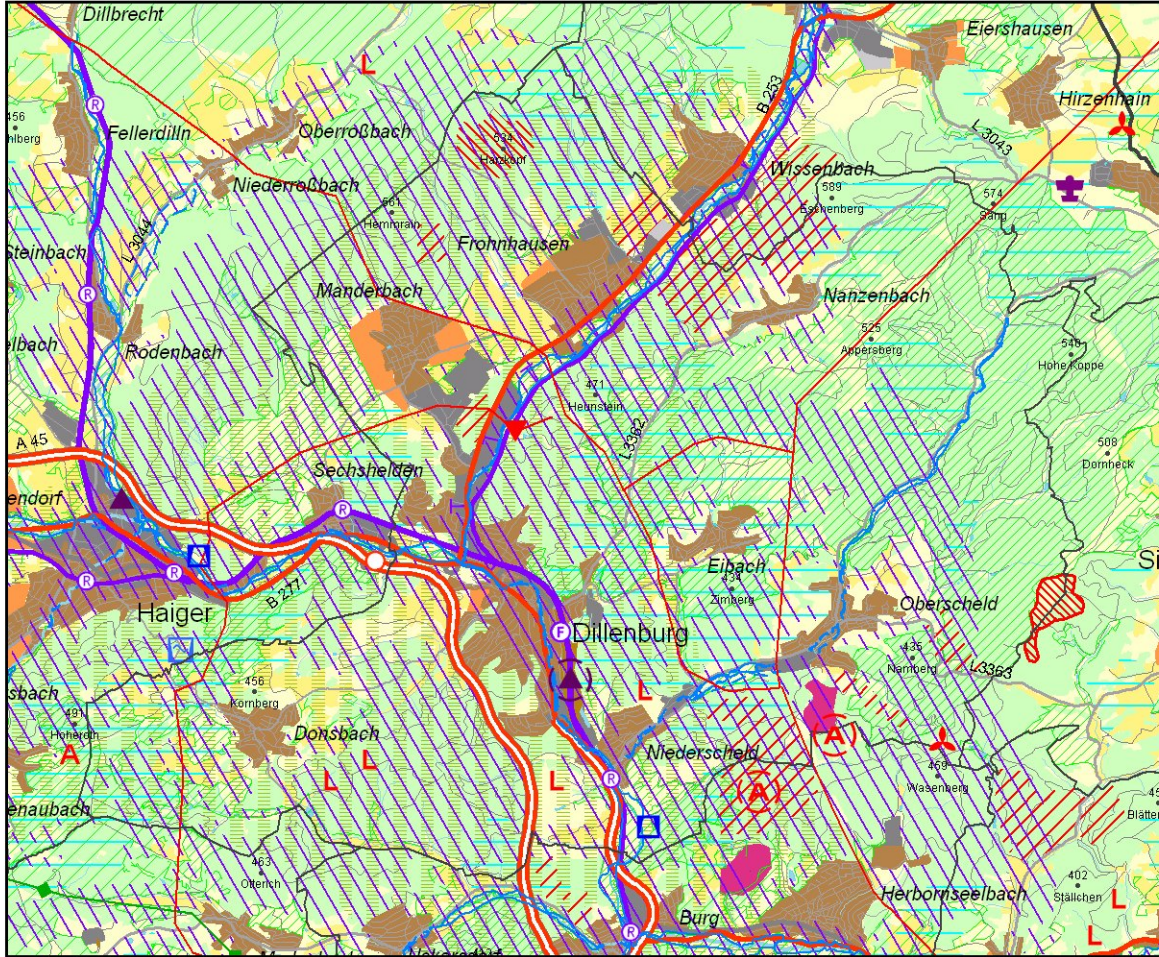

Stadt Dillenburg im Regionalplan Mittelhessen 2010

0 1 2 km
1:100.000 (auf DIN A4)

© RP Gießen, Dez. 31
Legende: s. gesondertes Blatt