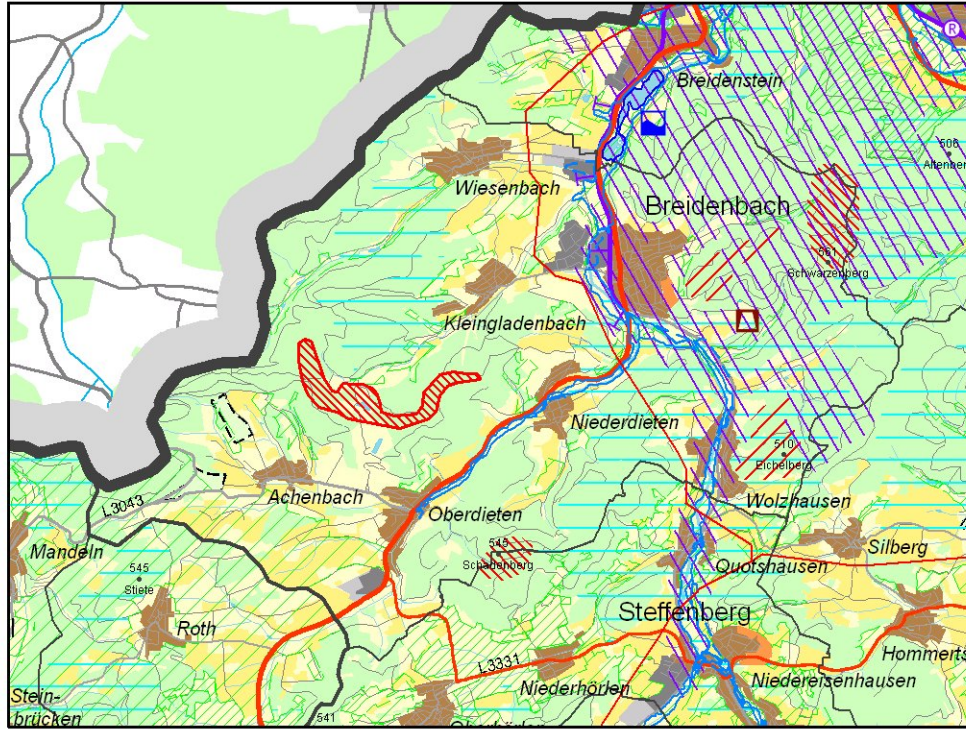

**Gemeinde Breidenbach**  
im Regionalplan Mittelhessen 2010

0 1 2 km

1:100.000 (auf DIN A4)

© RP Gießen, Dez. 31

Legende: s. gesondertes Blatt