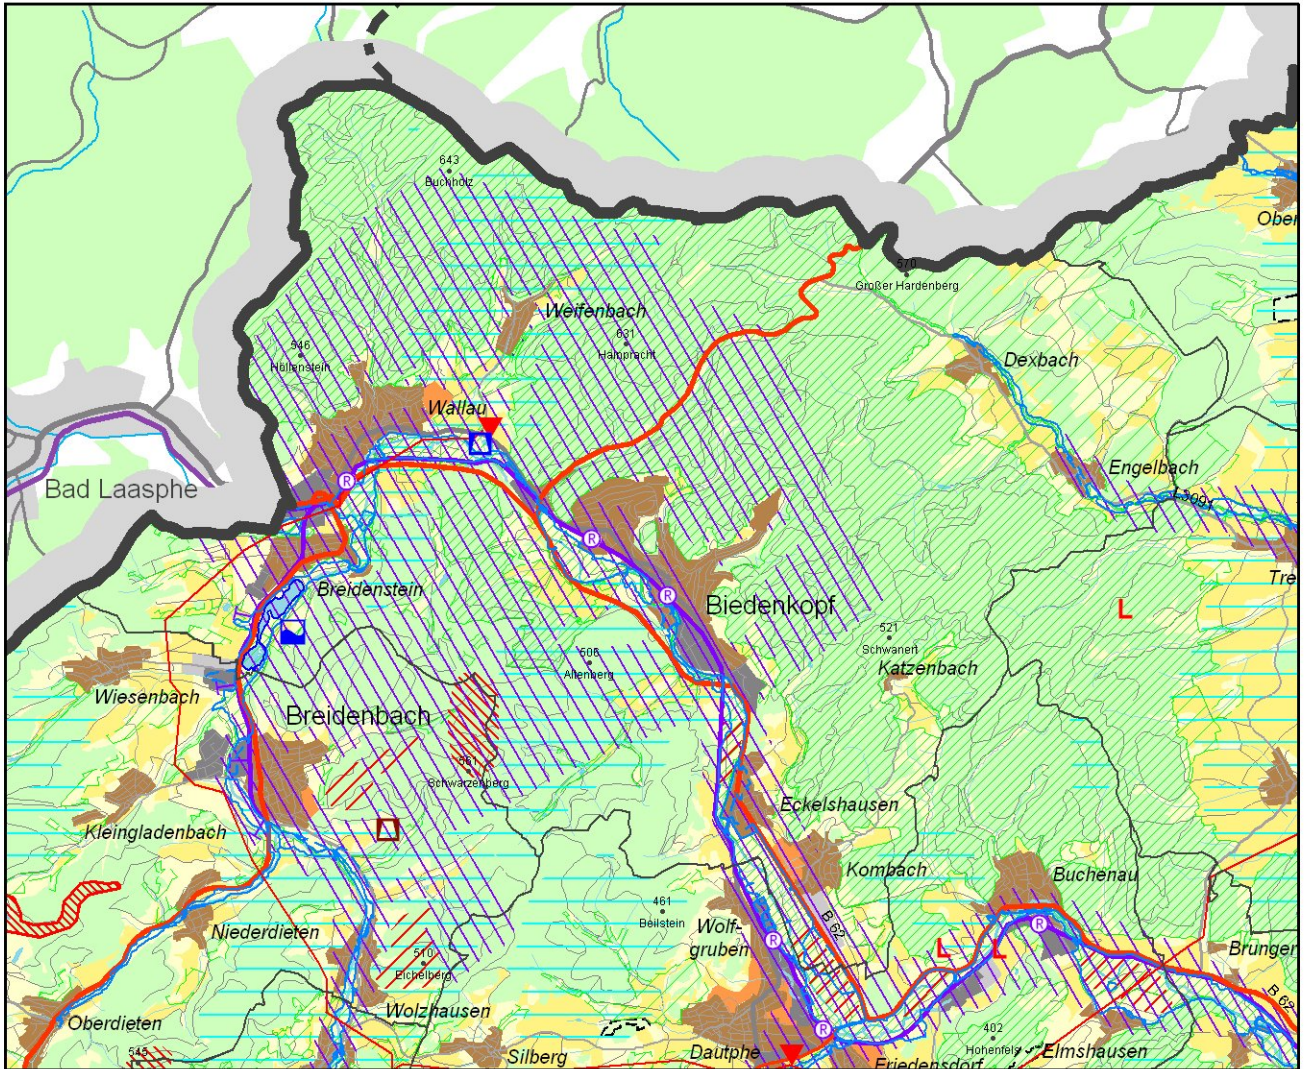

Stadt Biedenkopf im Regionalplan Mittelhessen 2010

0 1 2 km
1:100.000 (auf DIN A4)

© RP Gießen, Dez. 31
Legende: s. gesondertes Blatt