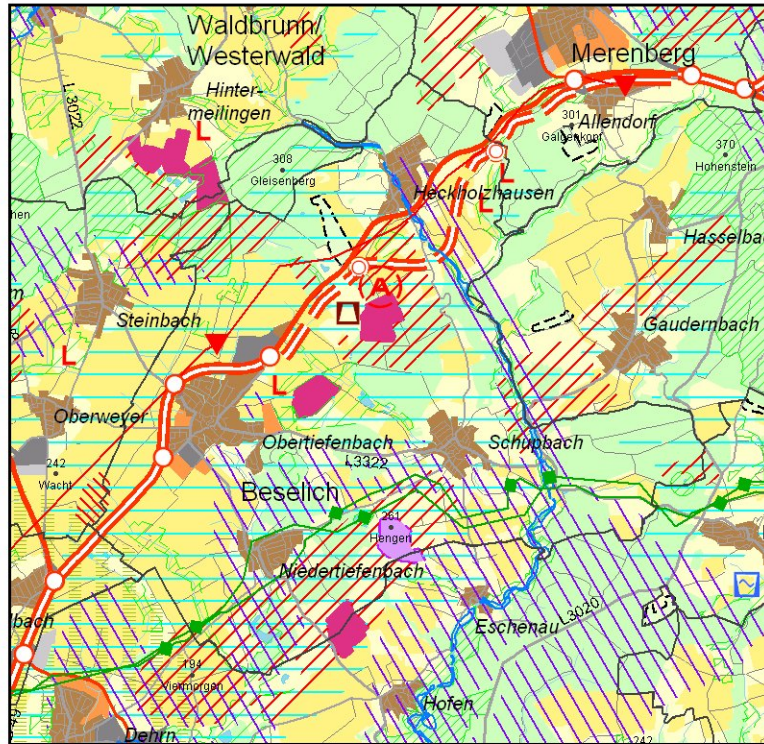

**Gemeinde Beselich**  
im Regionalplan Mittelhessen 2010

0 1 2 km

1:100.000 (auf DIN A4)

© RP Gießen, Dez. 31

Legende: s. gesondertes Blatt