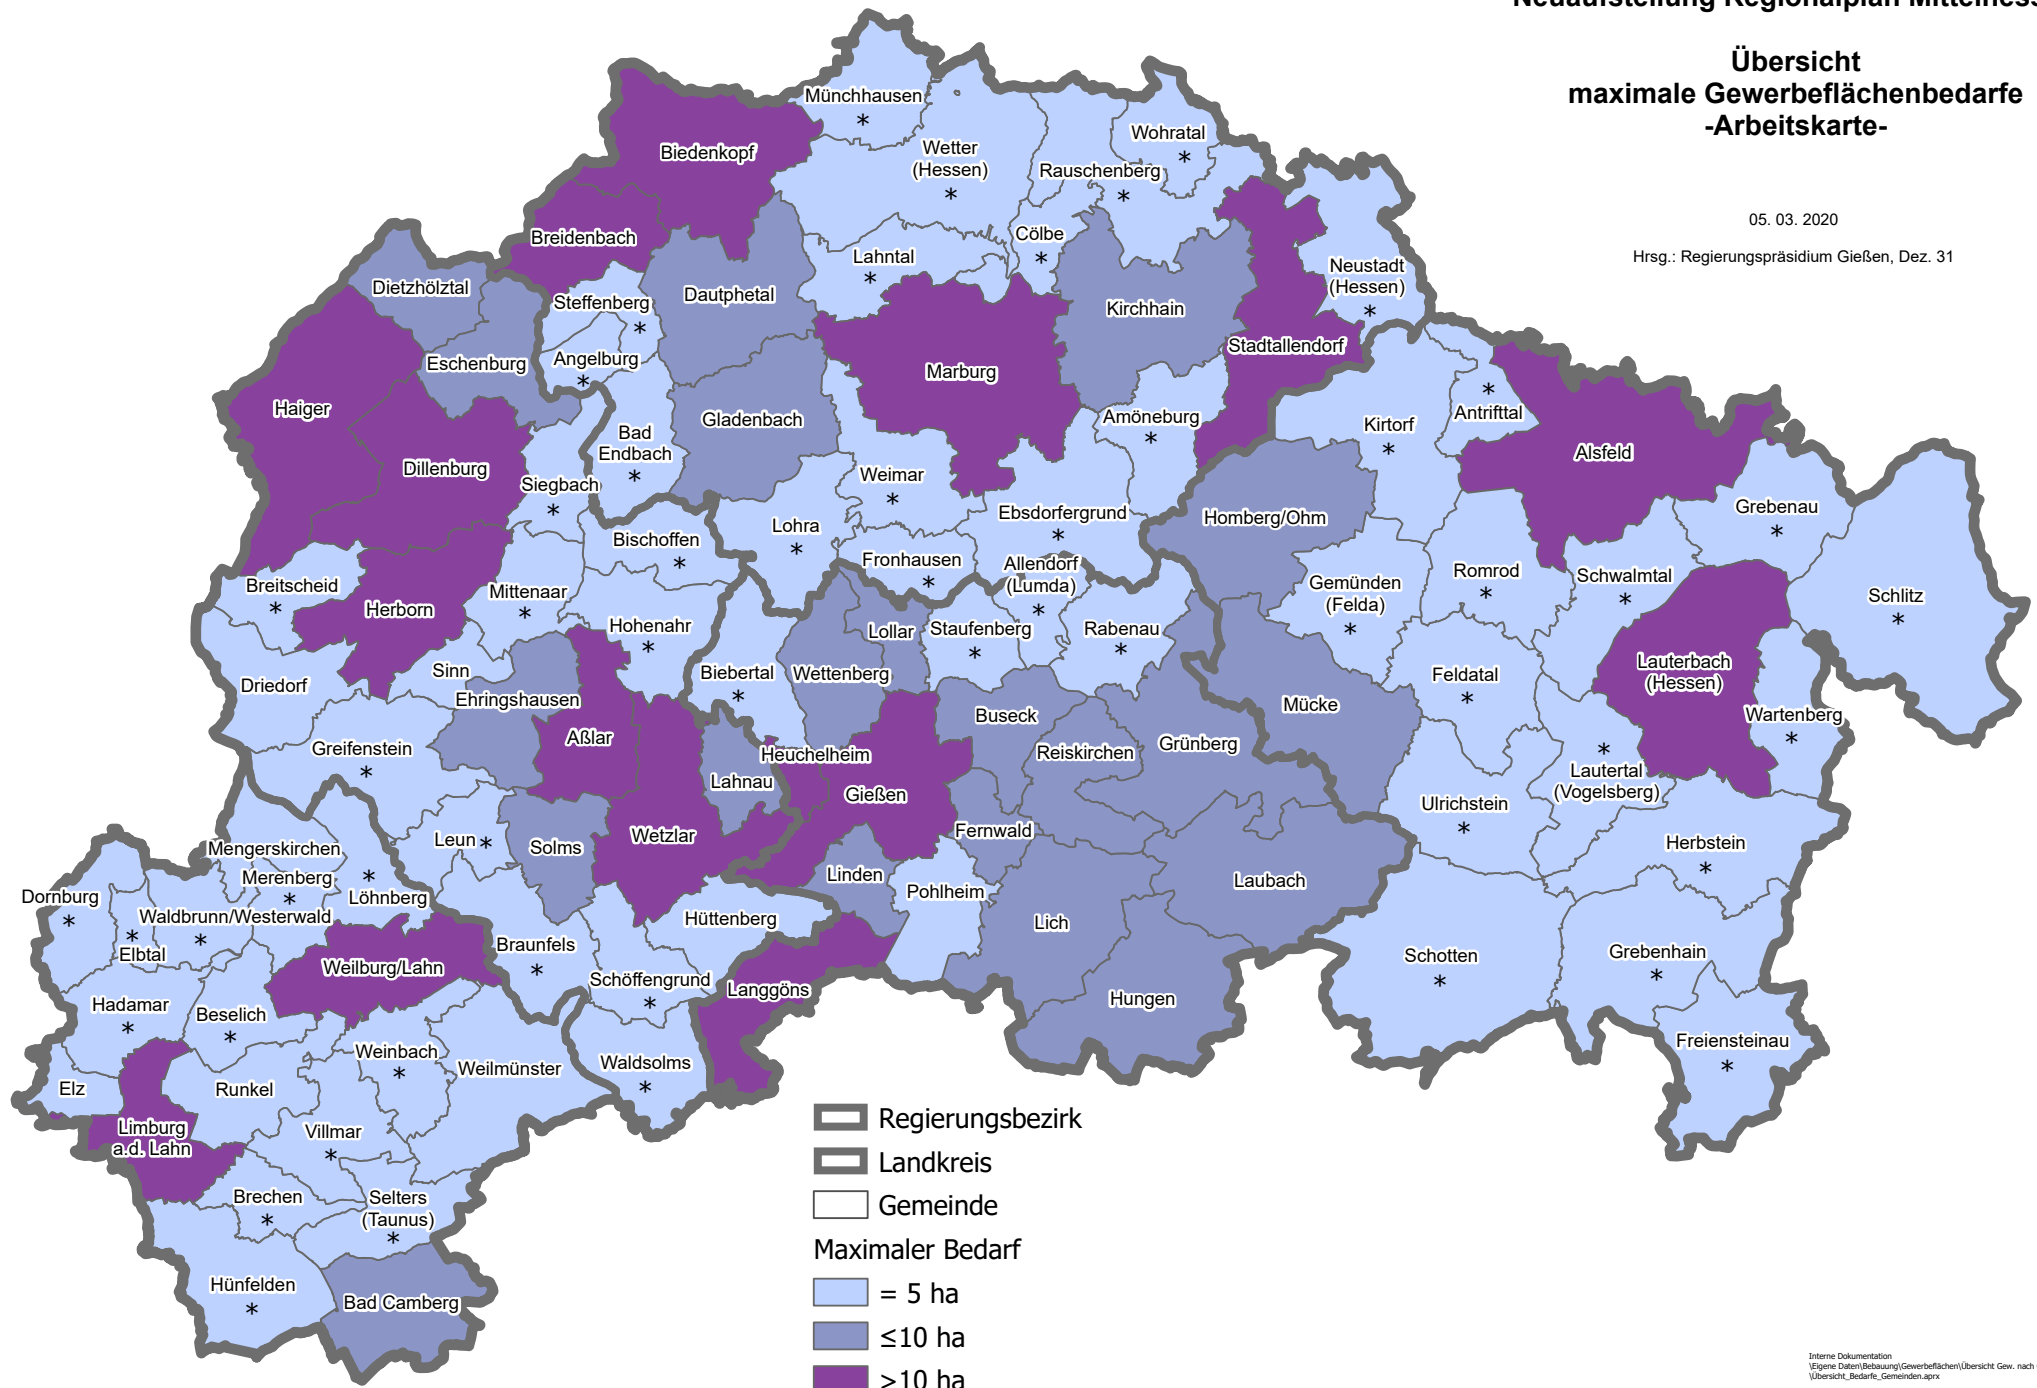

Übersicht  
maximale Gewerbeflächenbedarfe  
-Arbeitskarte-

05. 03. 2020

Hrsg.: Regierungspräsidium Gießen, Dez. 31

\* Bedarf planerisch auf 5 ha erhöht