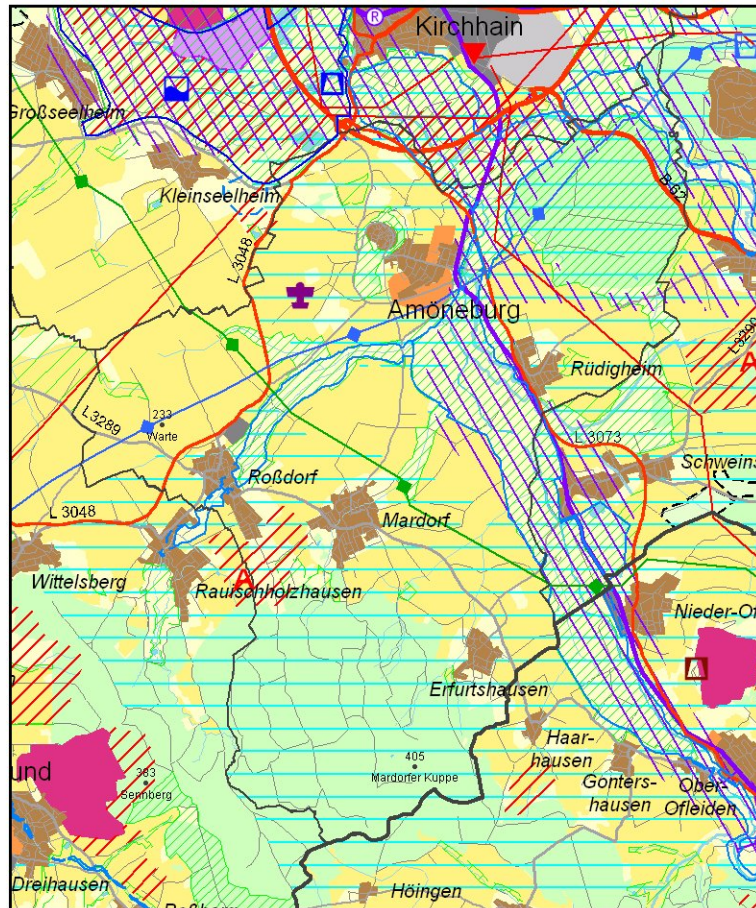

Stadt Amöneburg im Regionalplan Mittelhessen 2010

0 1 2 km
1:100.000 (auf DIN A4)

© RP Gießen, Dez. 31
Legende: s. gesondertes Blatt