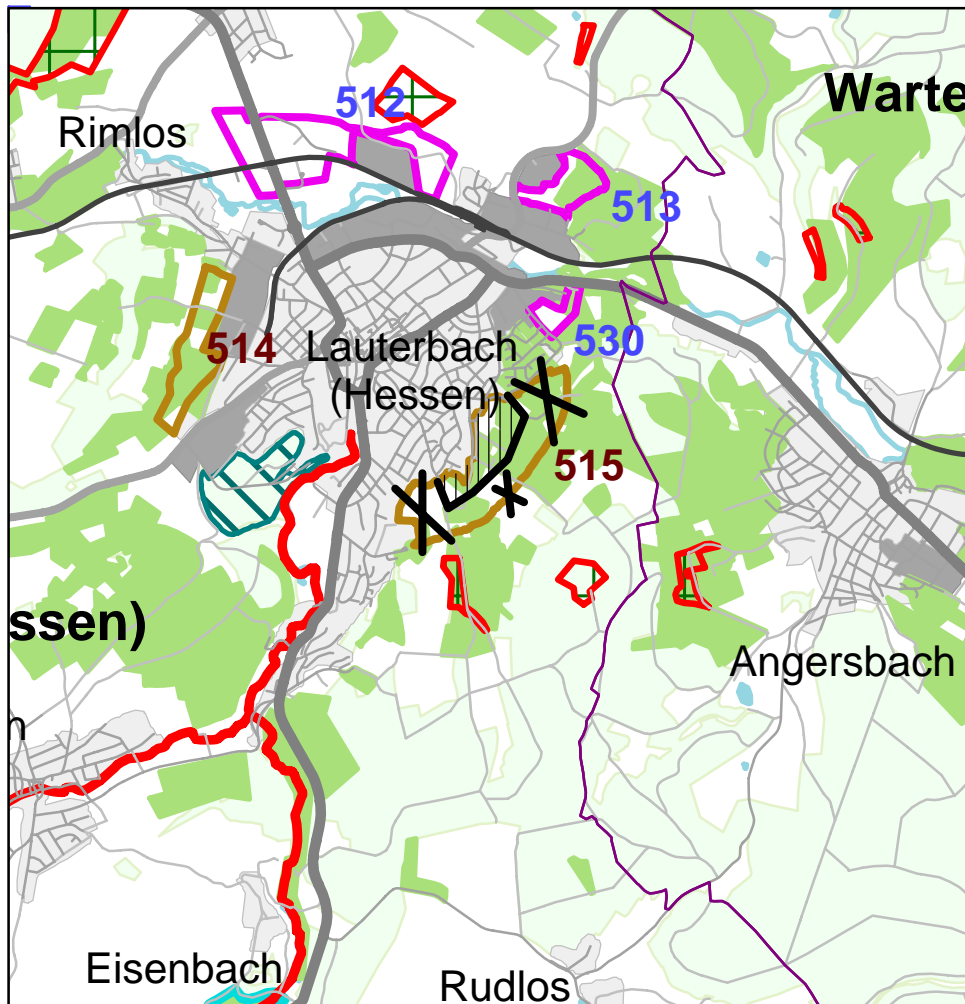

Vorschlag zur Konfliktlösung aus Umweltsicht für das Vorranggebiet Siedlung Planung Nr. 515 in Lauterbach

Maßstab 1:50.000

Verkleinerung im Süden und Osten