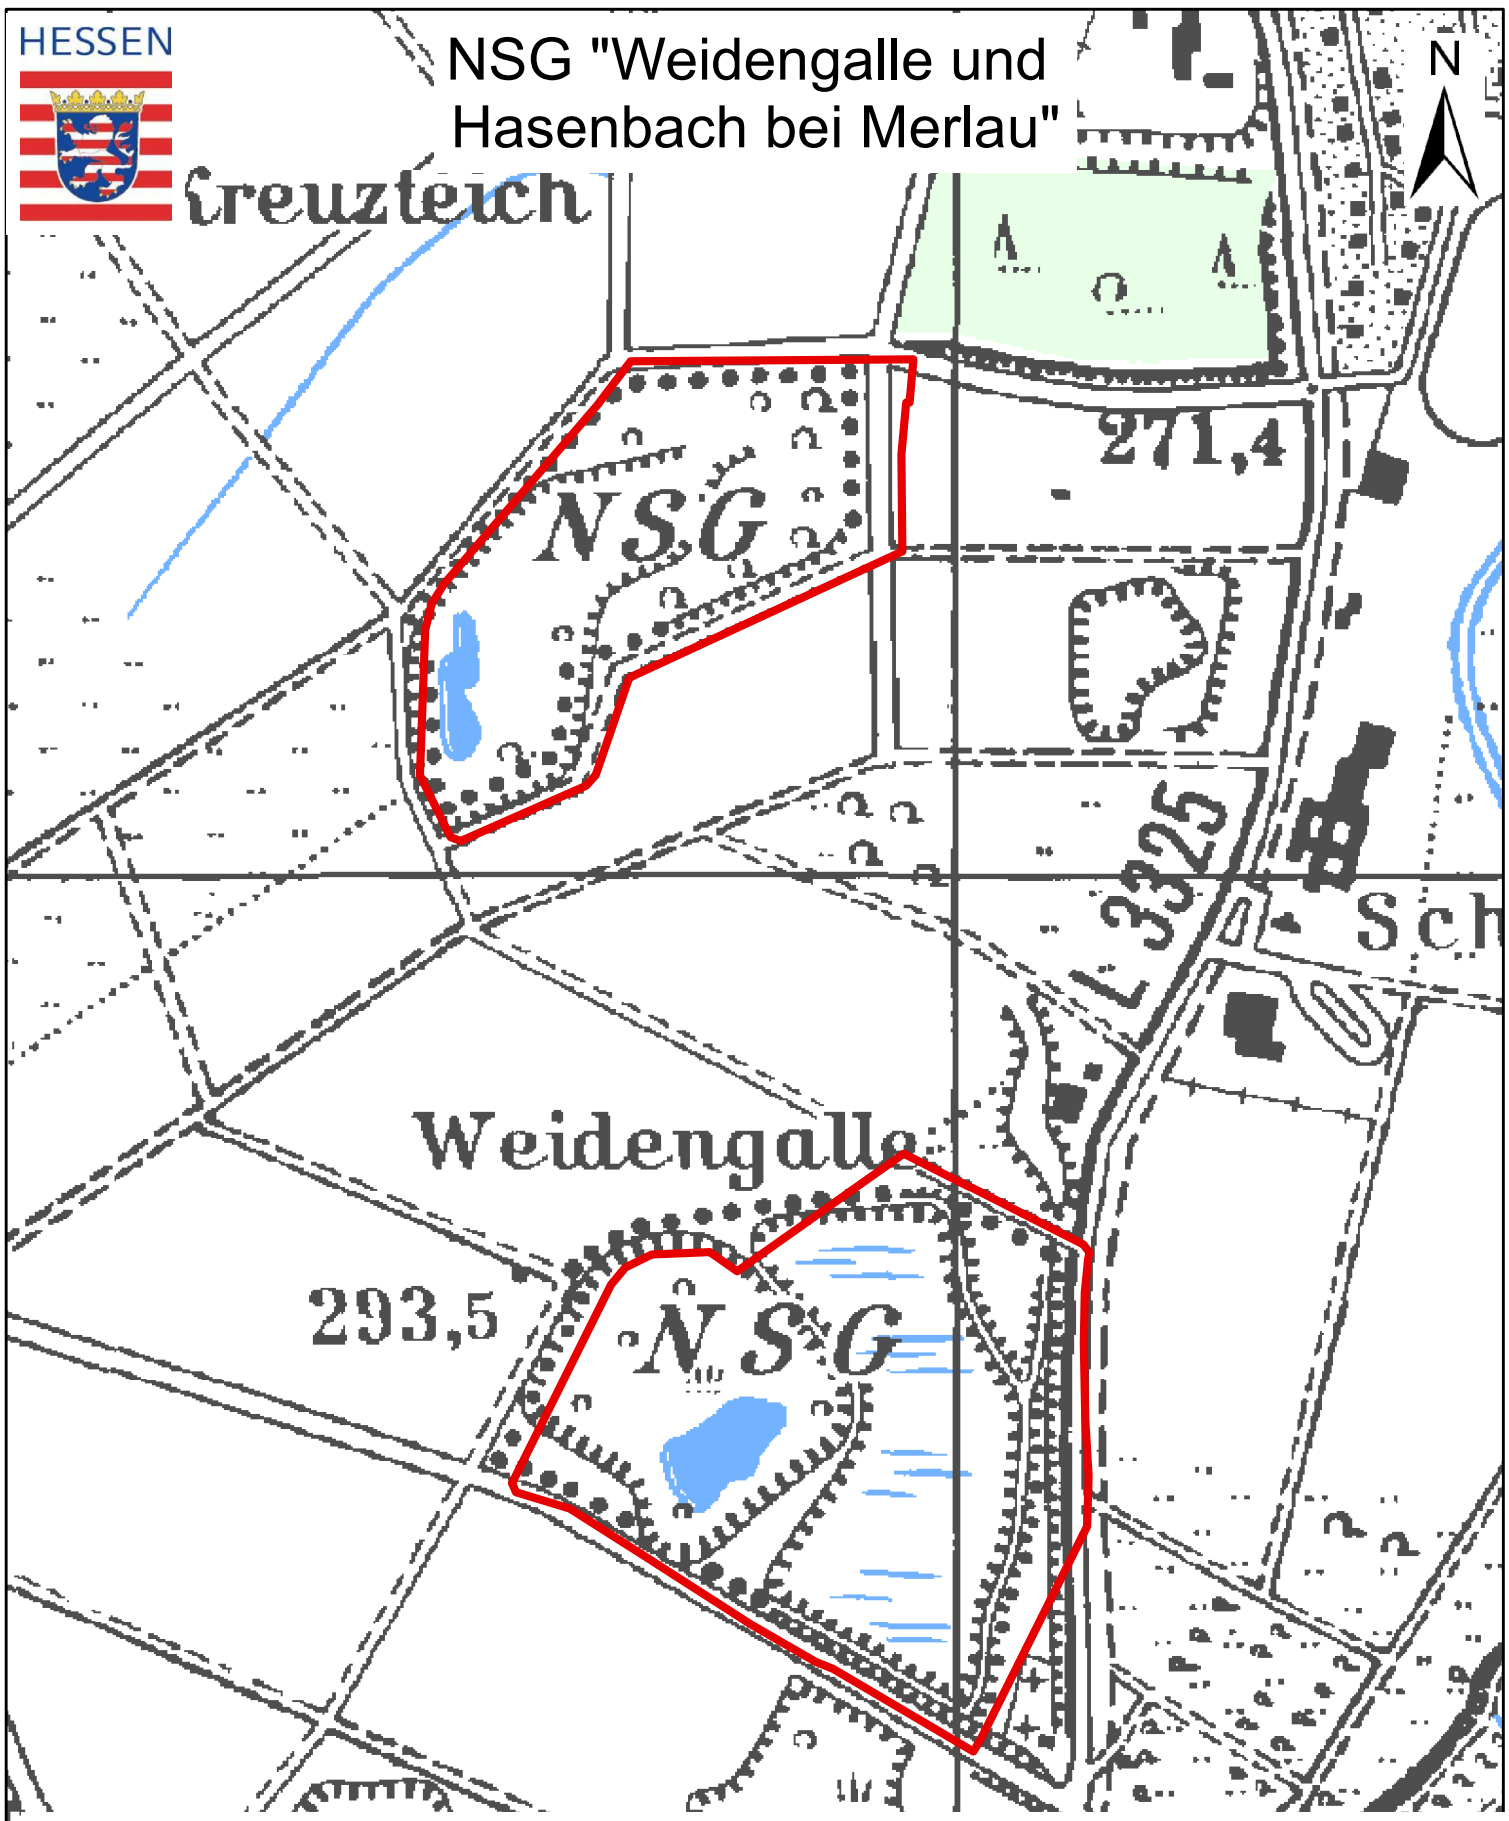

HESSEN

Kreuzteich

NSG "Weidengalle und Hasenbach bei Merlau"

Kartographie: Regierungspräsidium Gießen V 53.2

Kartengrundlage: Topographische Karte 1:25.000, Blatt 5320 mit Genehmigung des Hessischen Landesamtes für Bodenmanagement und Geoinformation.

 Naturschutzgebiet (NSG)