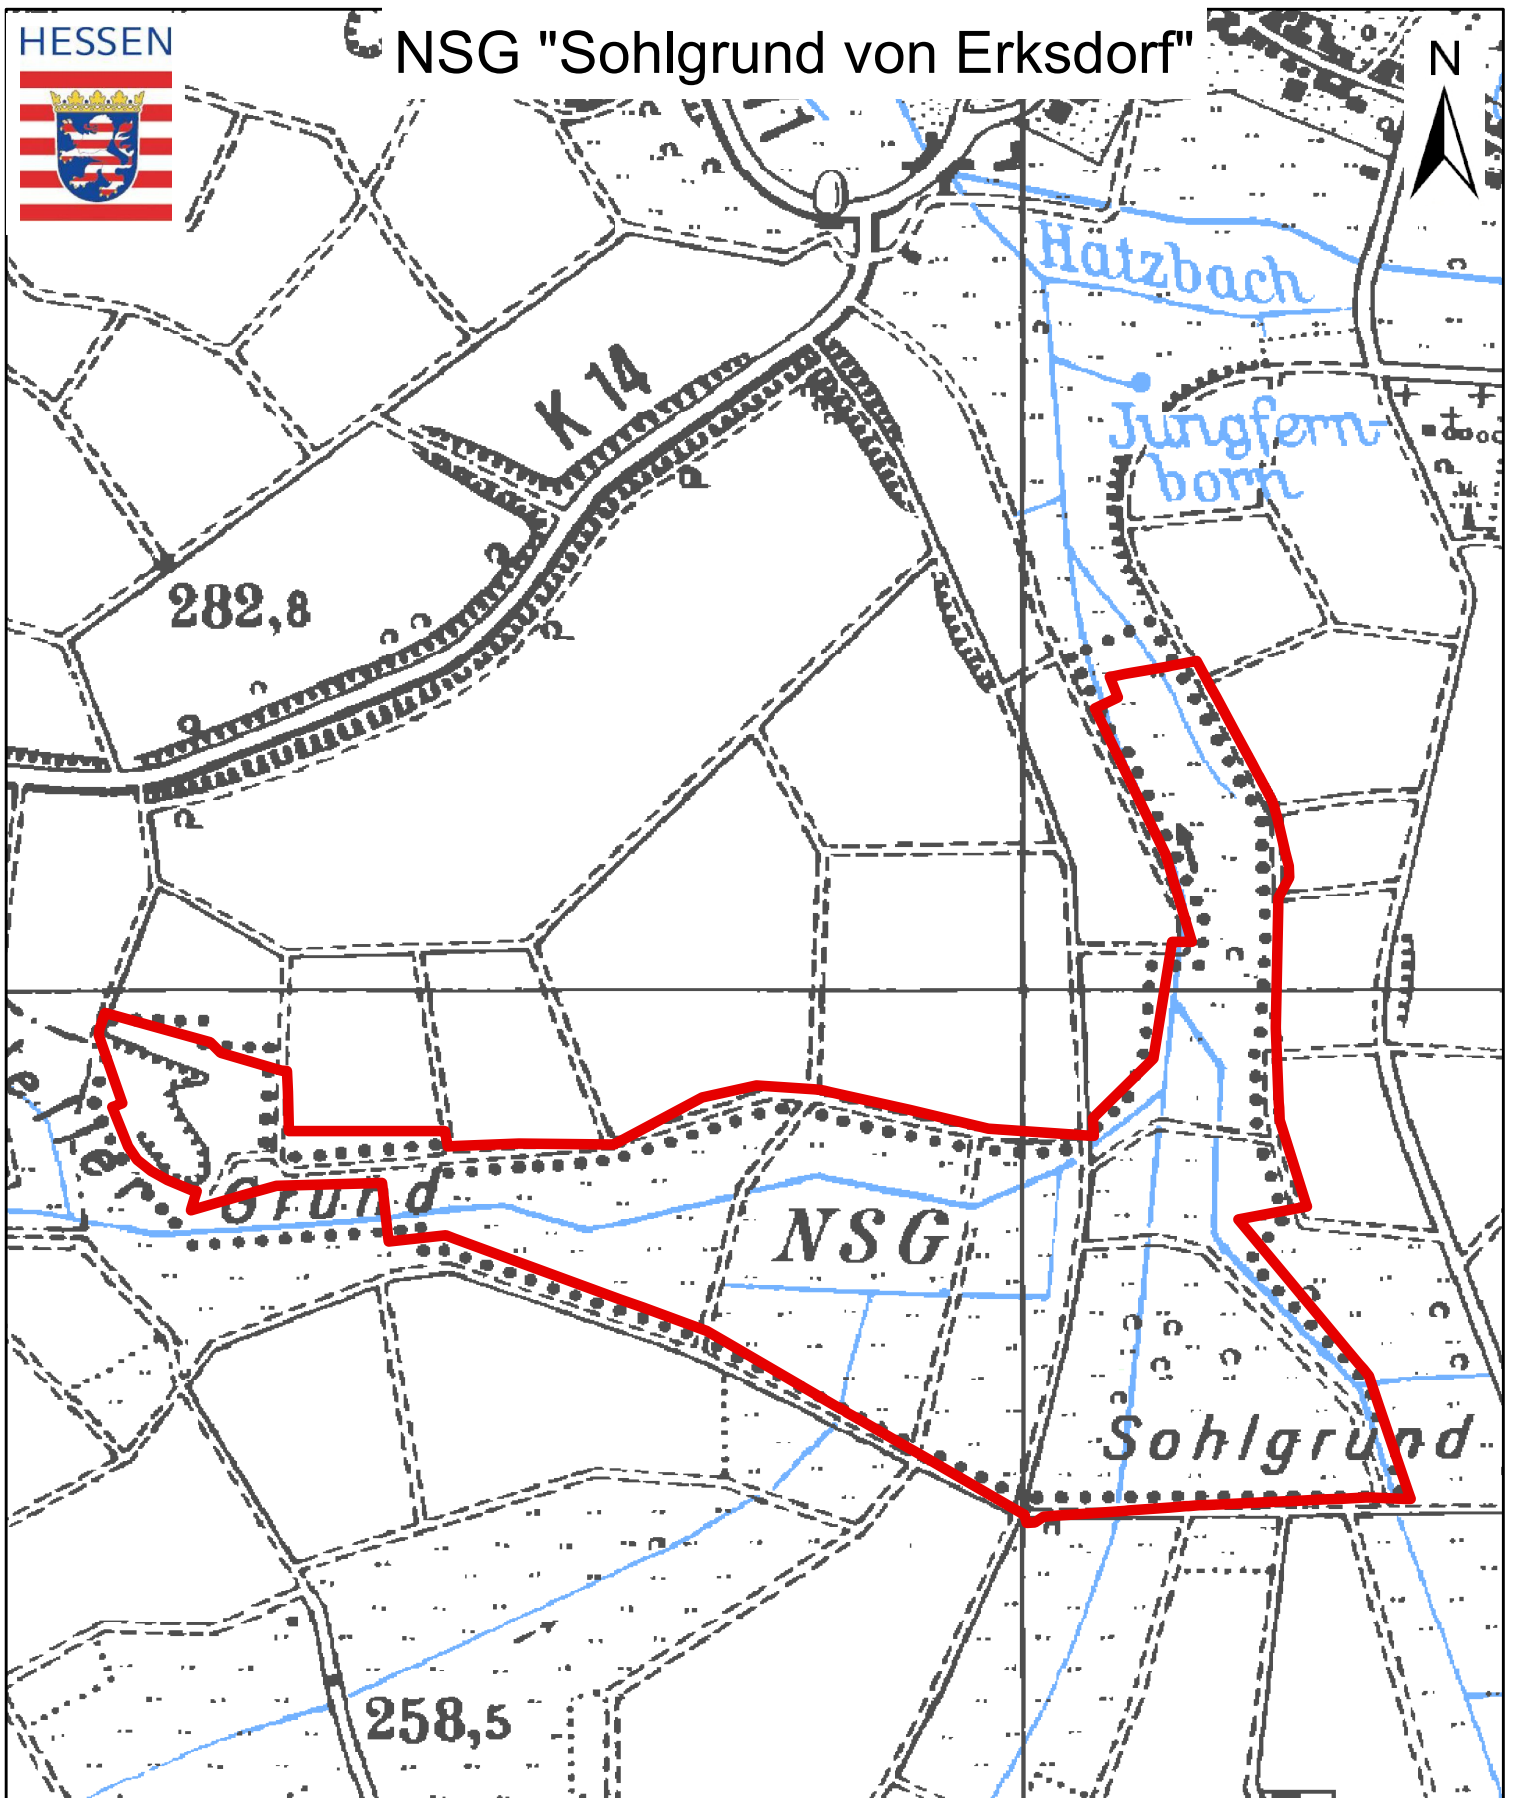

HESSEN

NSG "Sohlgrund von Erksdorf"

N

REGIERUNGSPRÄSIDIUM GIESSEN

Kartographie: Regierungspräsidium Gießen V 53.2

Kartengrundlage: Topographische Karte 1:25.000, Blatt 5120
mit Genehmigung des Hessischen Landesamtes für
Bodenmanagement und Geoinformation.

 Naturschutzgebiet (NSG)