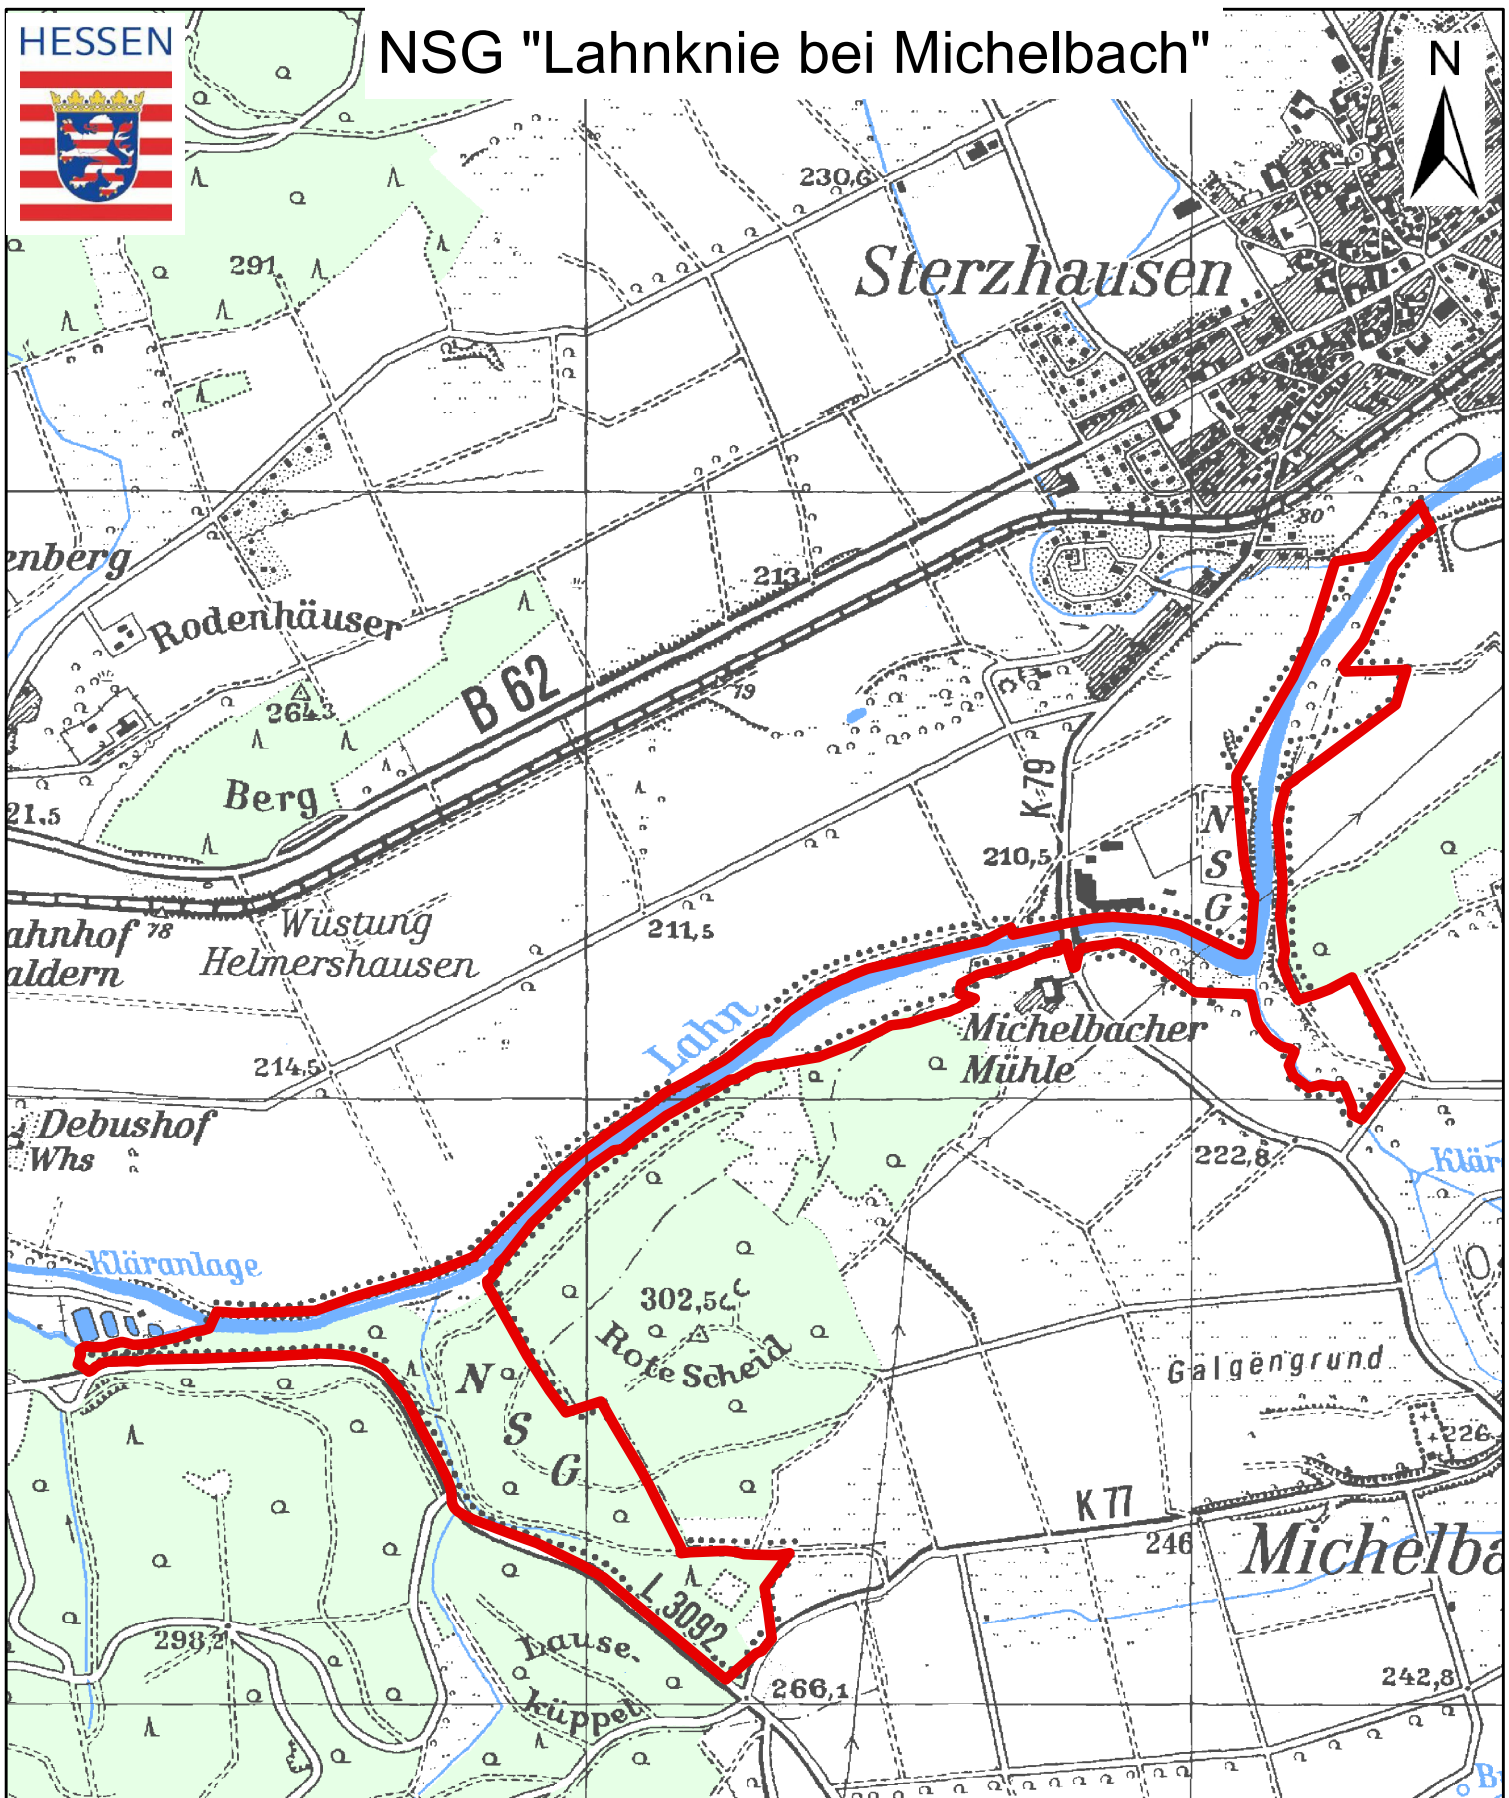

HESSSEN

# NSG "Lahnknie bei Michelbach"

N

Kartographie: Regierungspräsidium Gießen V 53.2  
 Kartengrundlage: Topographische Karte 1:25.000, Blatt 5118  
 mit Genehmigung des Hessischen Landesamtes für  
 Bodenmanagement und Geoinformation.