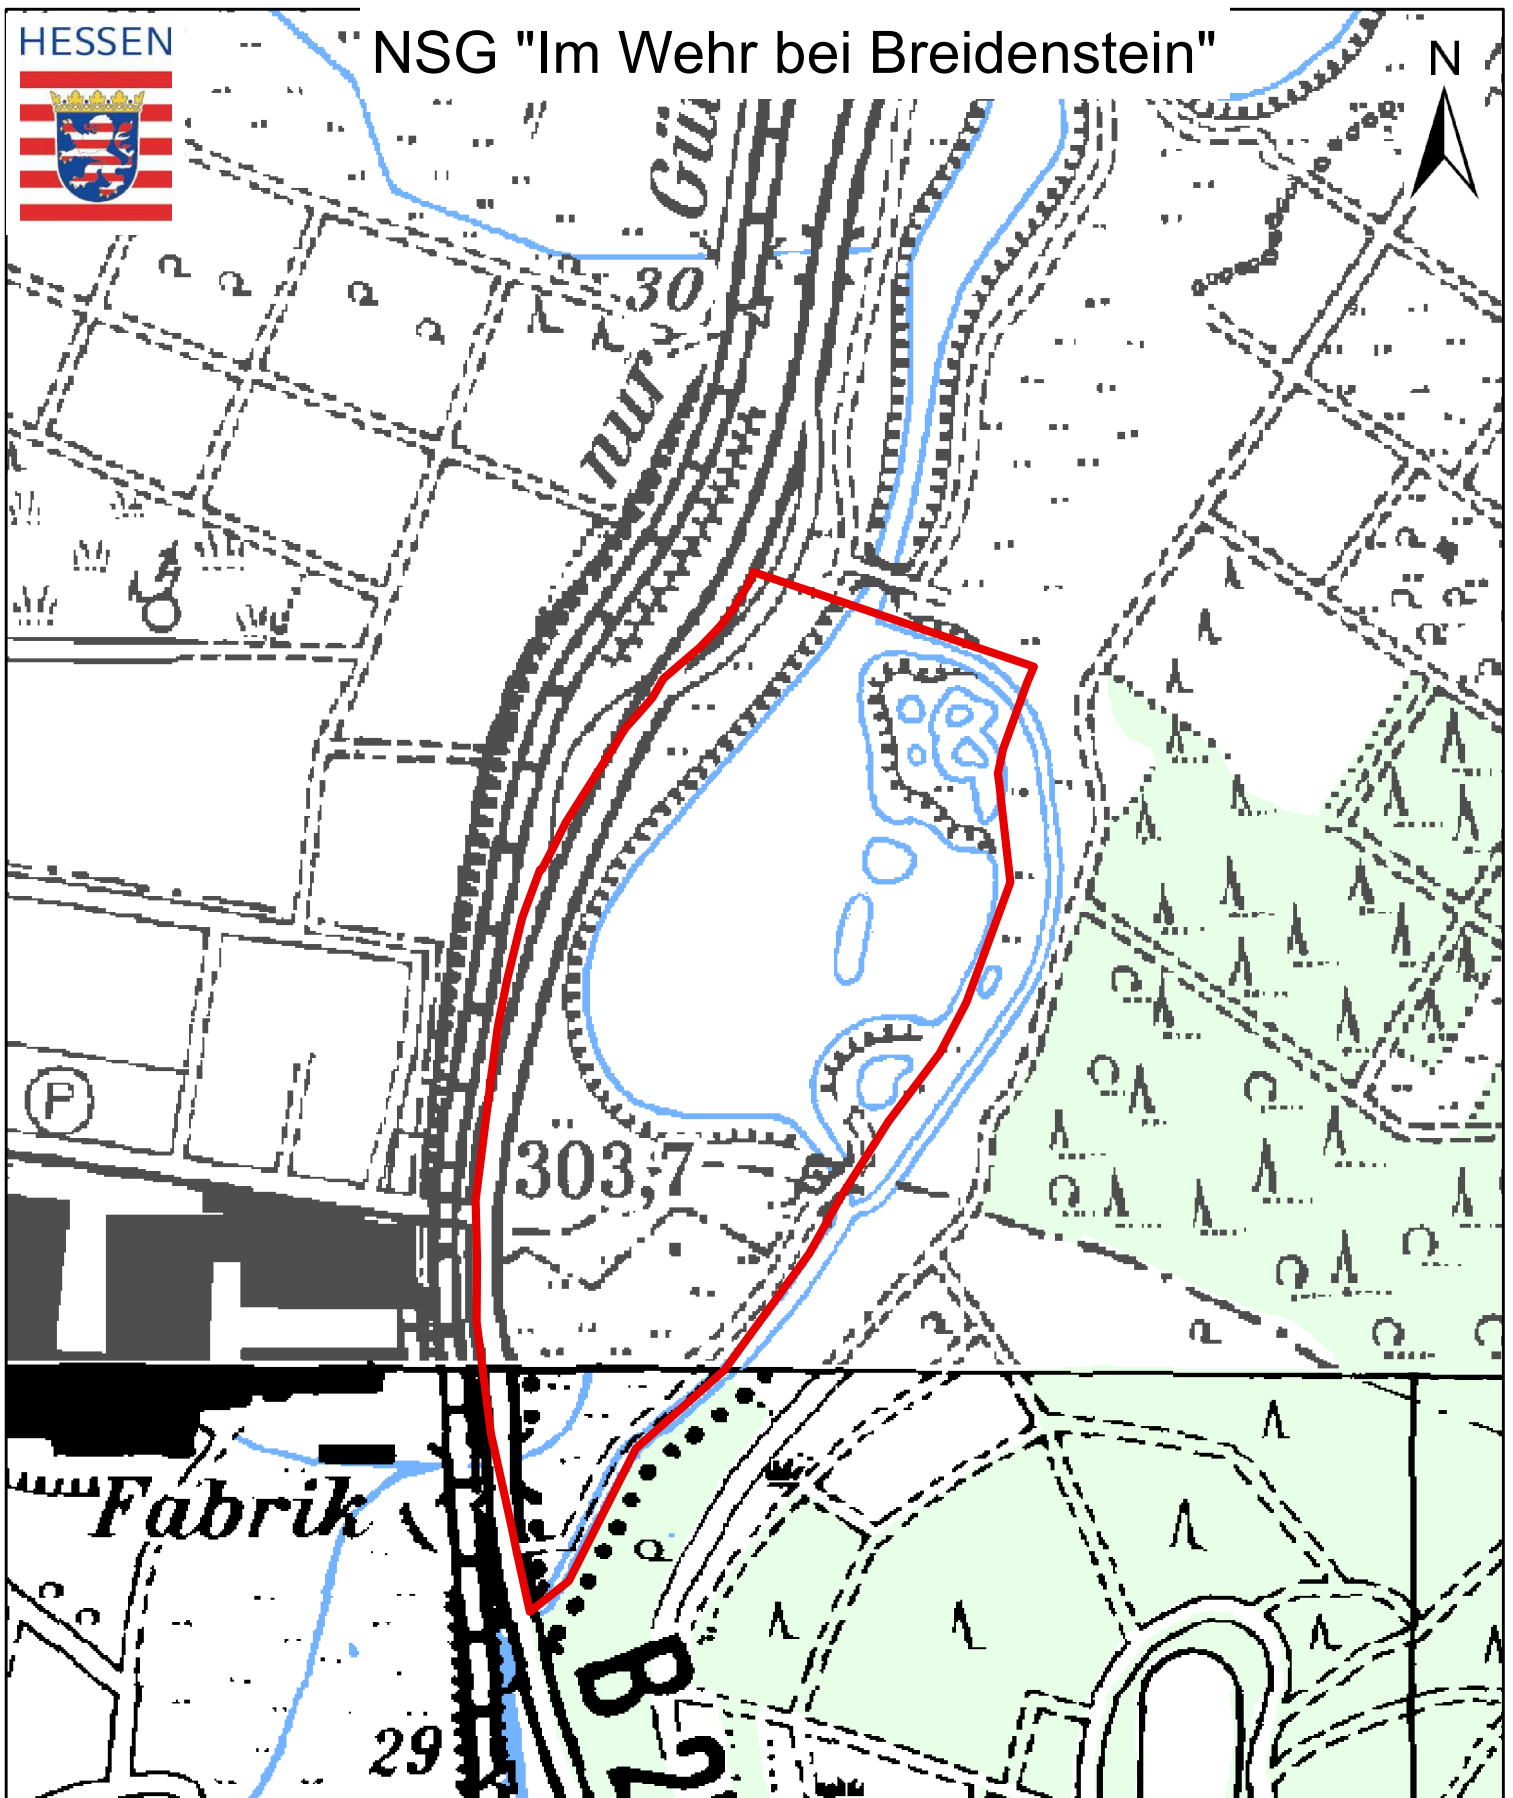

"NSG "Im Wehr bei Breidenstein"

Kartographie: Regierungspräsidium Gießen V 53.2

Kartengrundlage: Topographische Karte 1:25.000, Blätter 5020 und 5120 mit Genehmigung des Hessischen Landesamtes für Bodenmanagement und Geoinformation.

 Naturschutzgebiet (NSG)