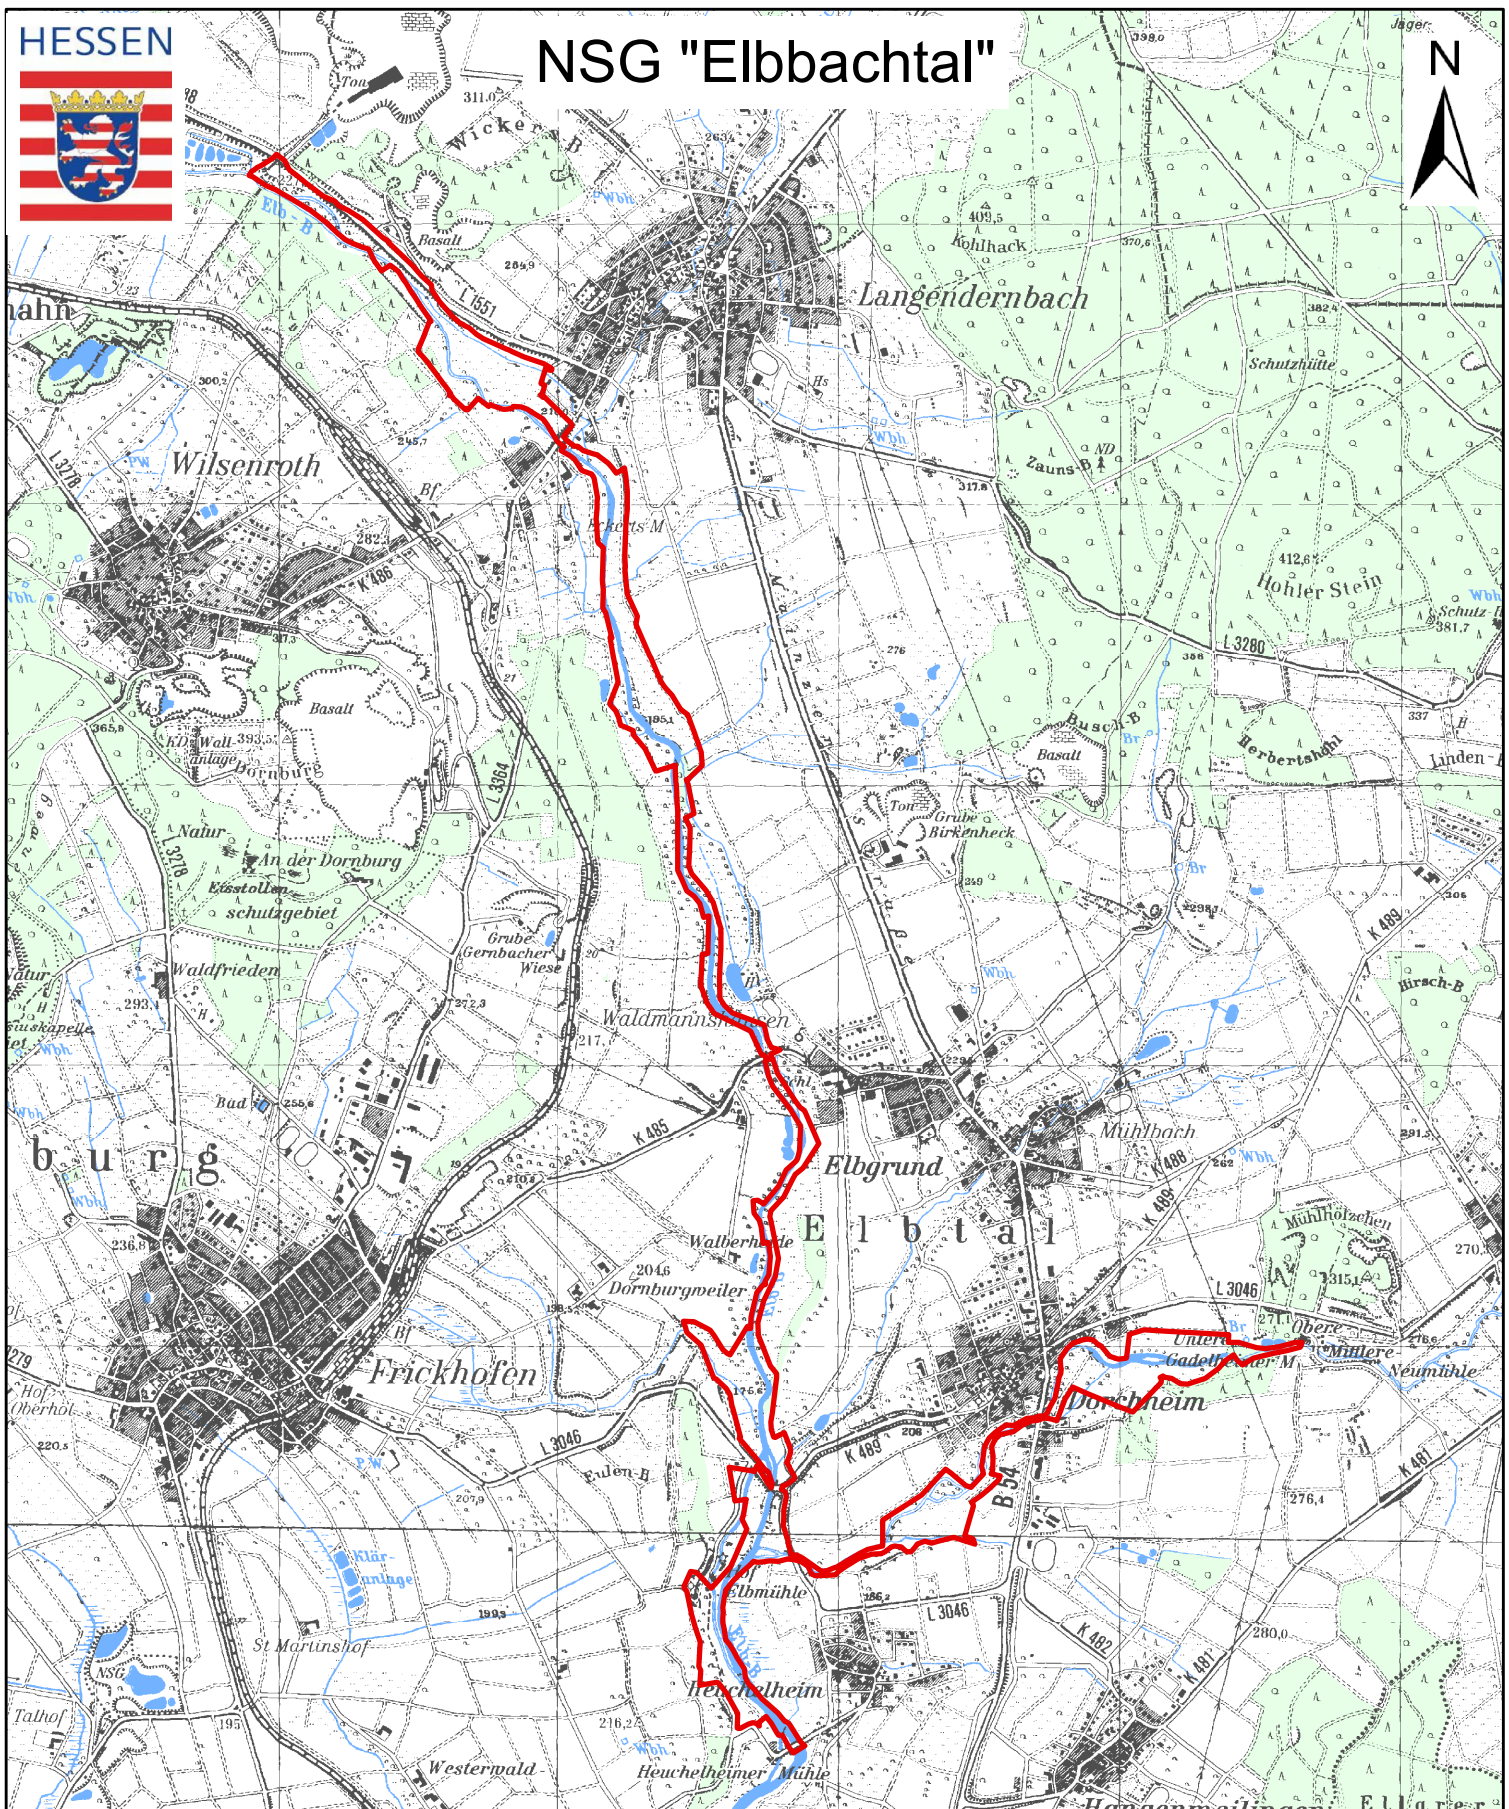

NSG "Elbbachtal"

Kartographie: Regierungspräsidium Gießen V 53.2

Kartengrundlage: Topographische Karte 1:25.000, Blätter 5414 und 5514 mit Genehmigung des Hessischen Landesamtes für Bodenmanagement und Geoinformation.

 Naturschutzgebiet (NSG)