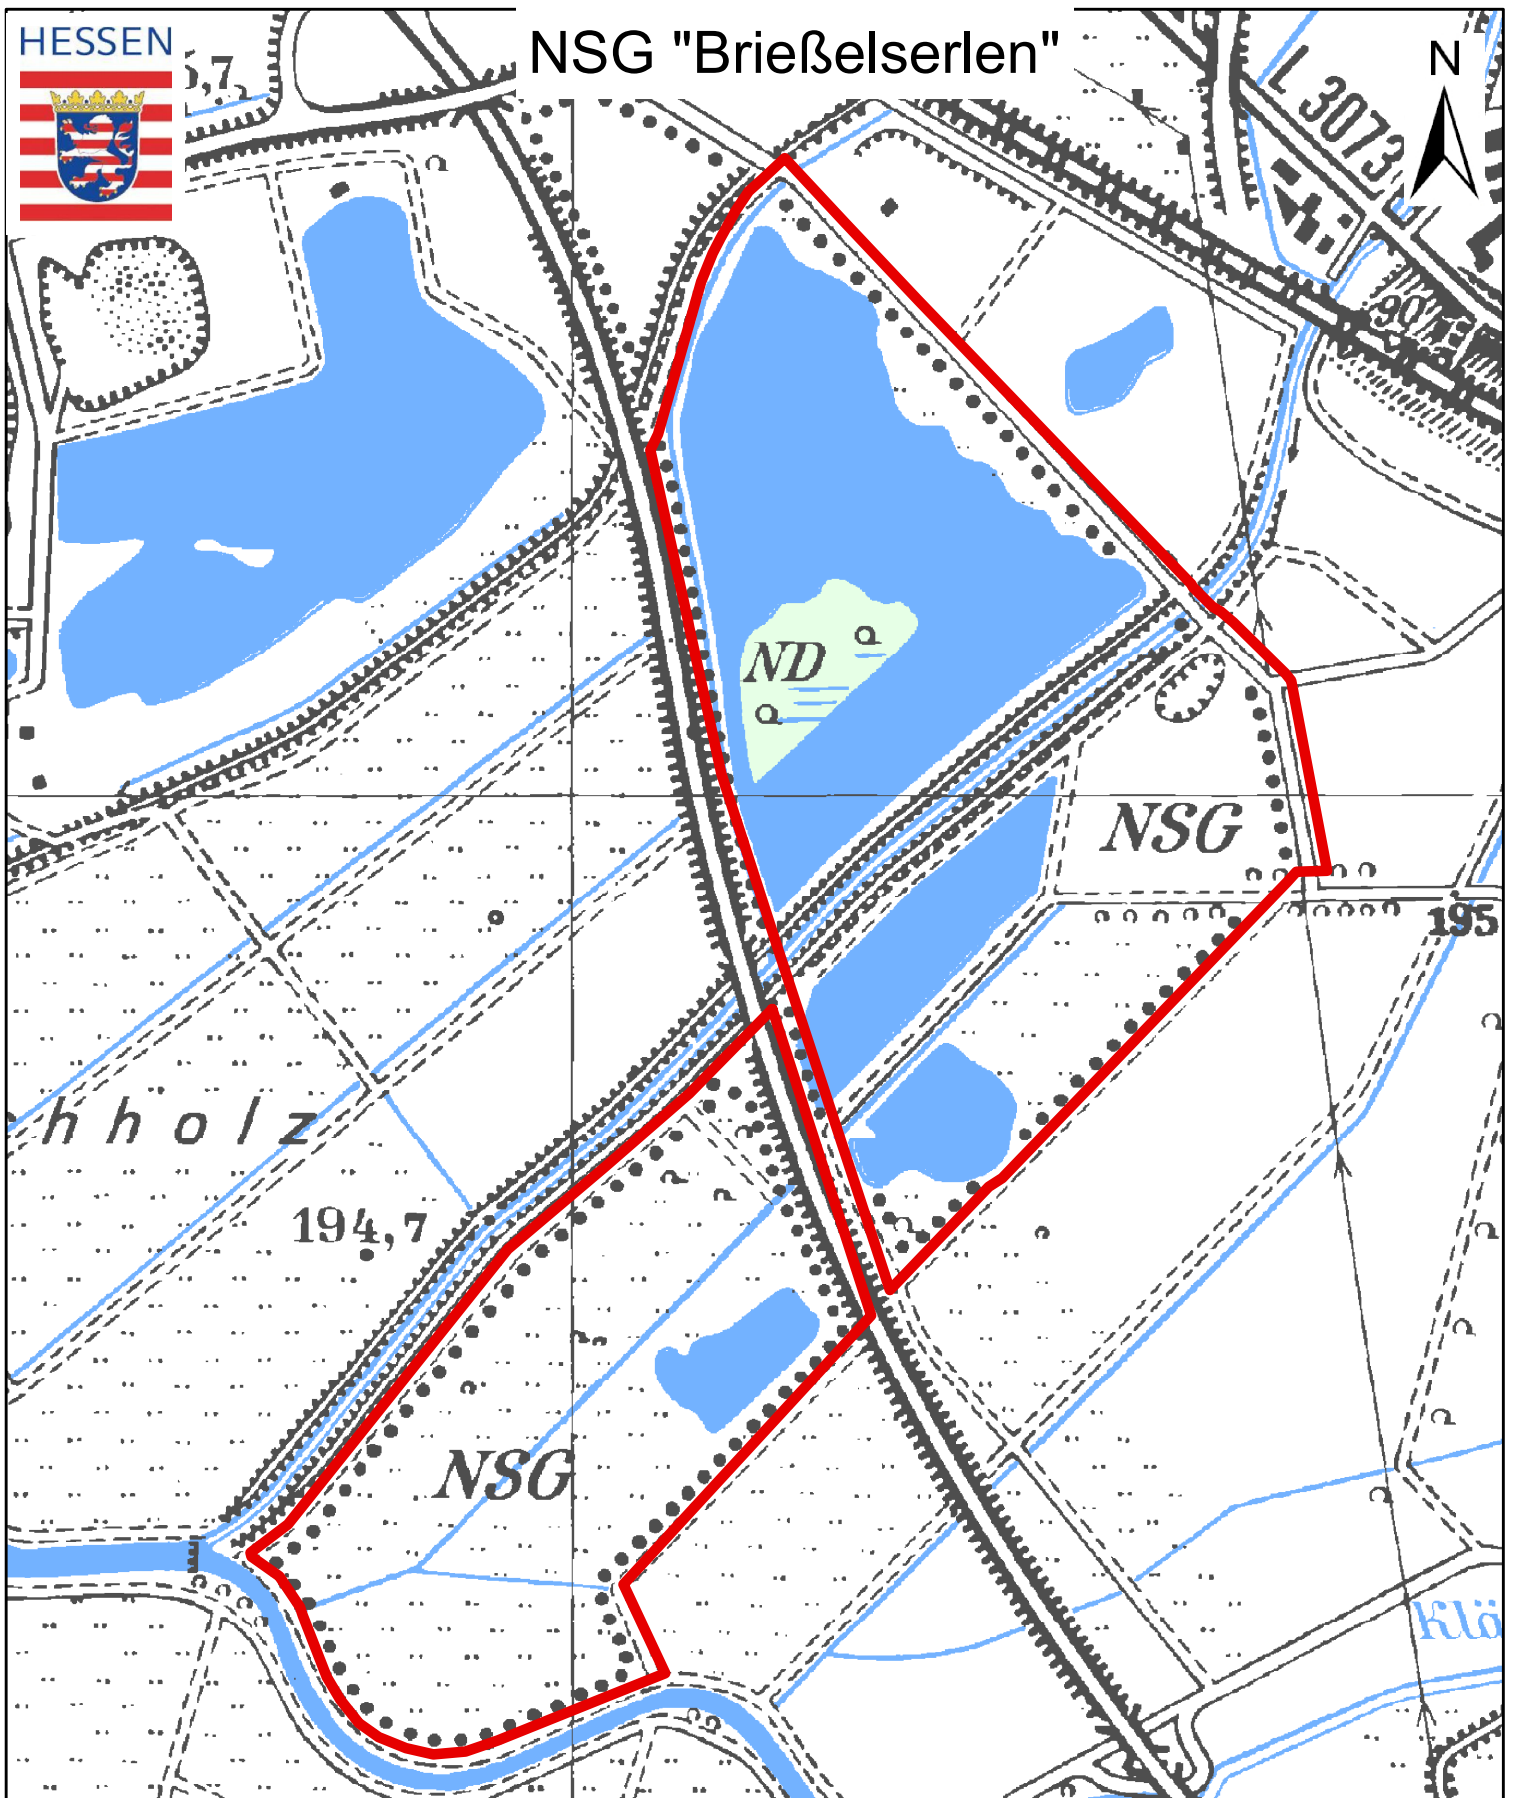

HESSEN

# NSG "Brießelserlen"

N

Kartographie: Regierungspräsidium Gießen V 53.2

Kartengrundlage: Topographische Karte 1:25.000, Blatt 5119  
mit Genehmigung des Hessischen Landesamtes für  
Bodenmanagement und Geoinformation.

 Naturschutzgebiet (NSG)