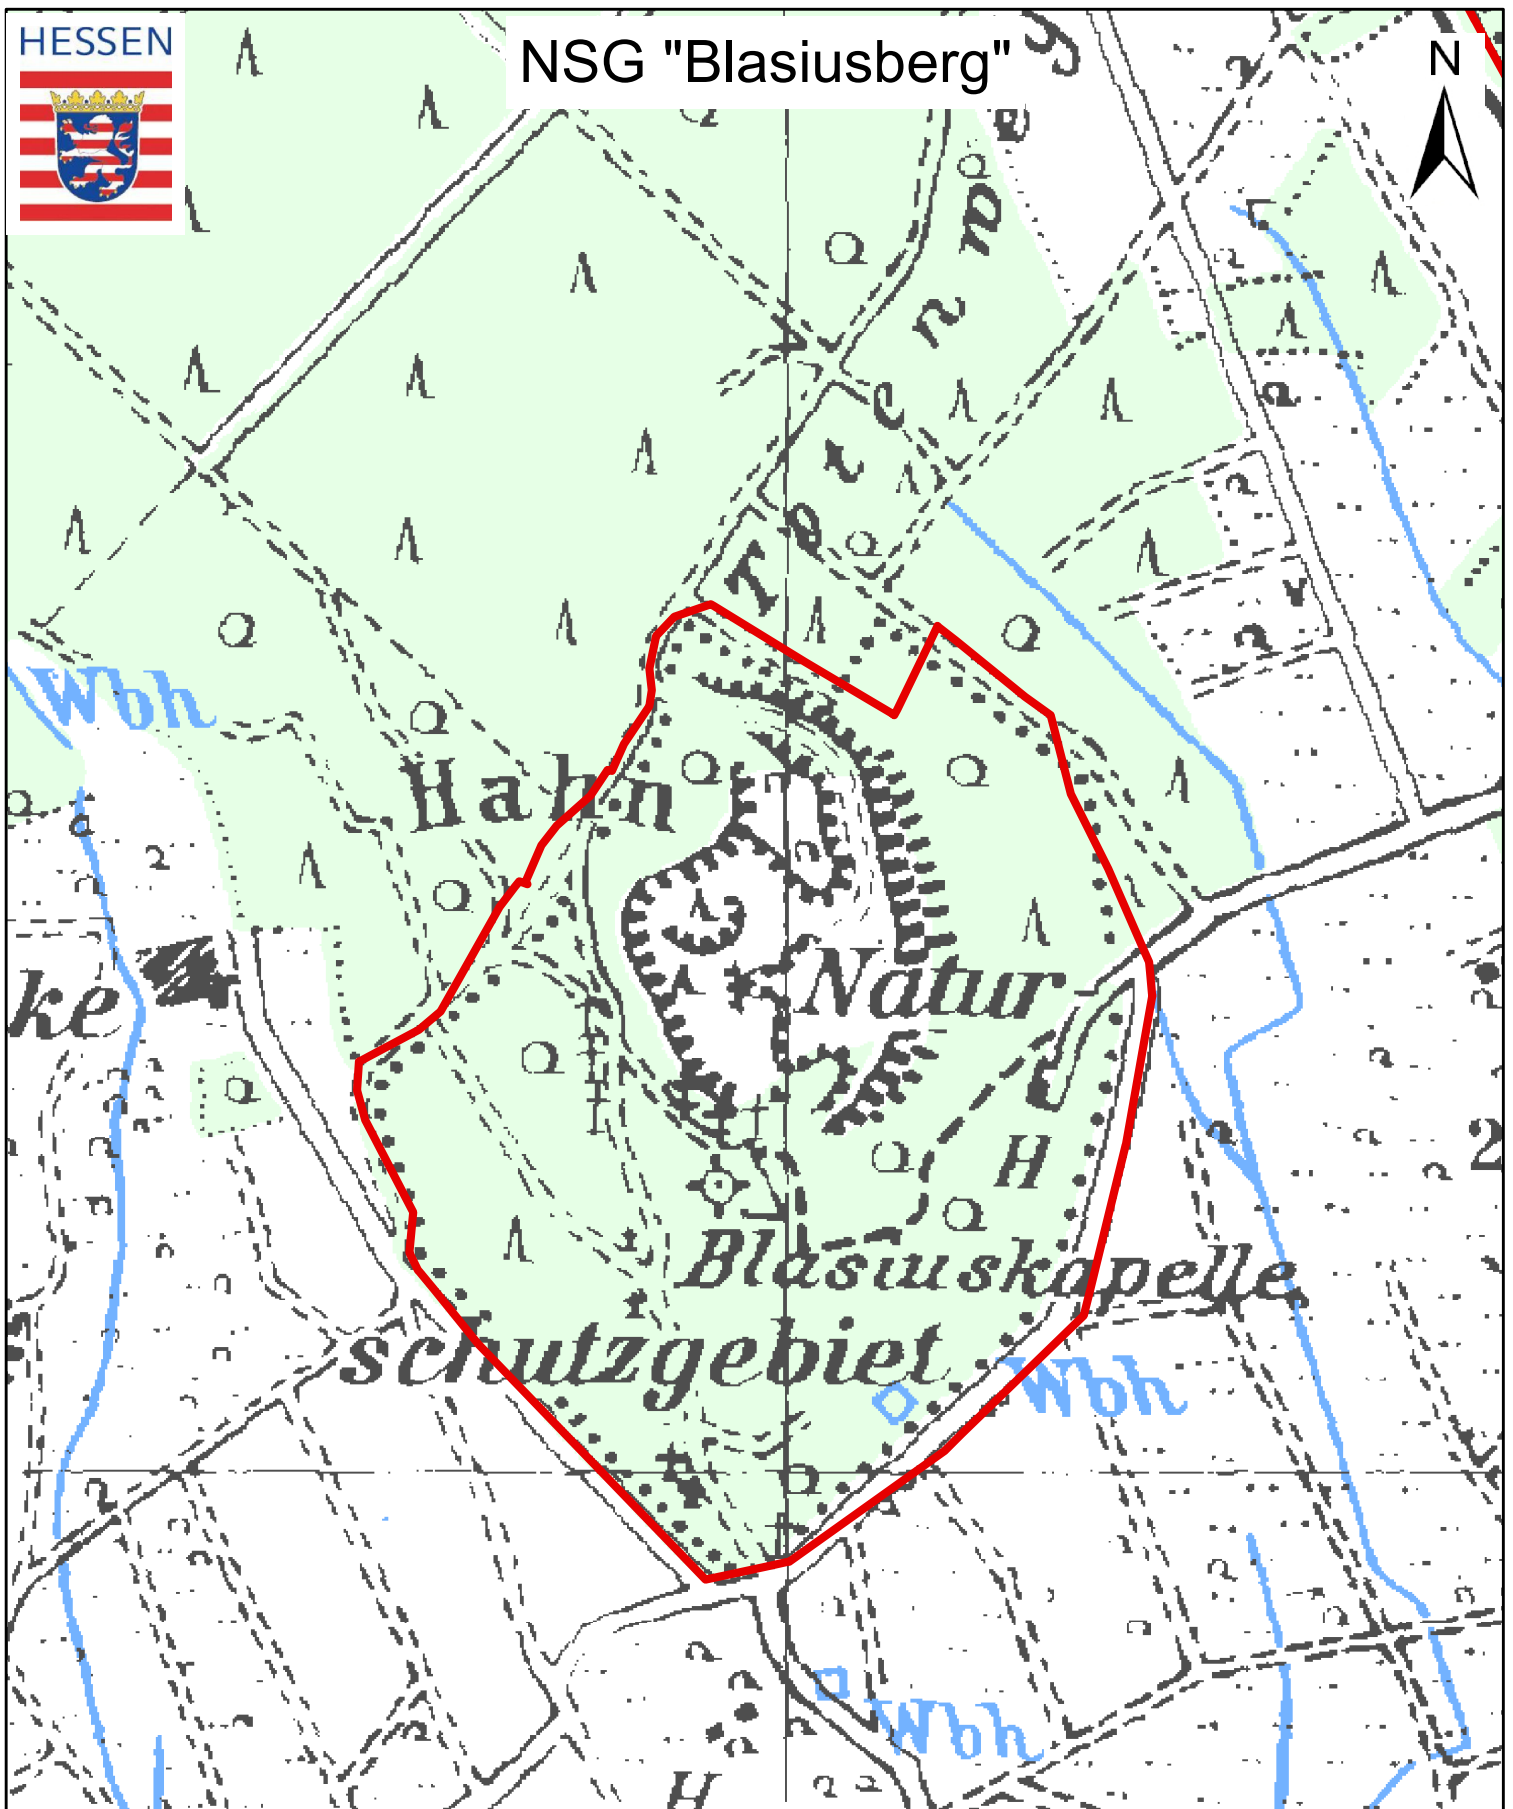

HESSEN

NSG "Blasiusberg"

N

Kartographie: Regierungspräsidium Gießen V 53.2

Kartengrundlage: Topographische Karte 1:25.000, Blatt 5414
mit Genehmigung des Hessischen Landesamtes für
Bodenmanagement und Geoinformation.

 Naturschutzgebiet (NSG)