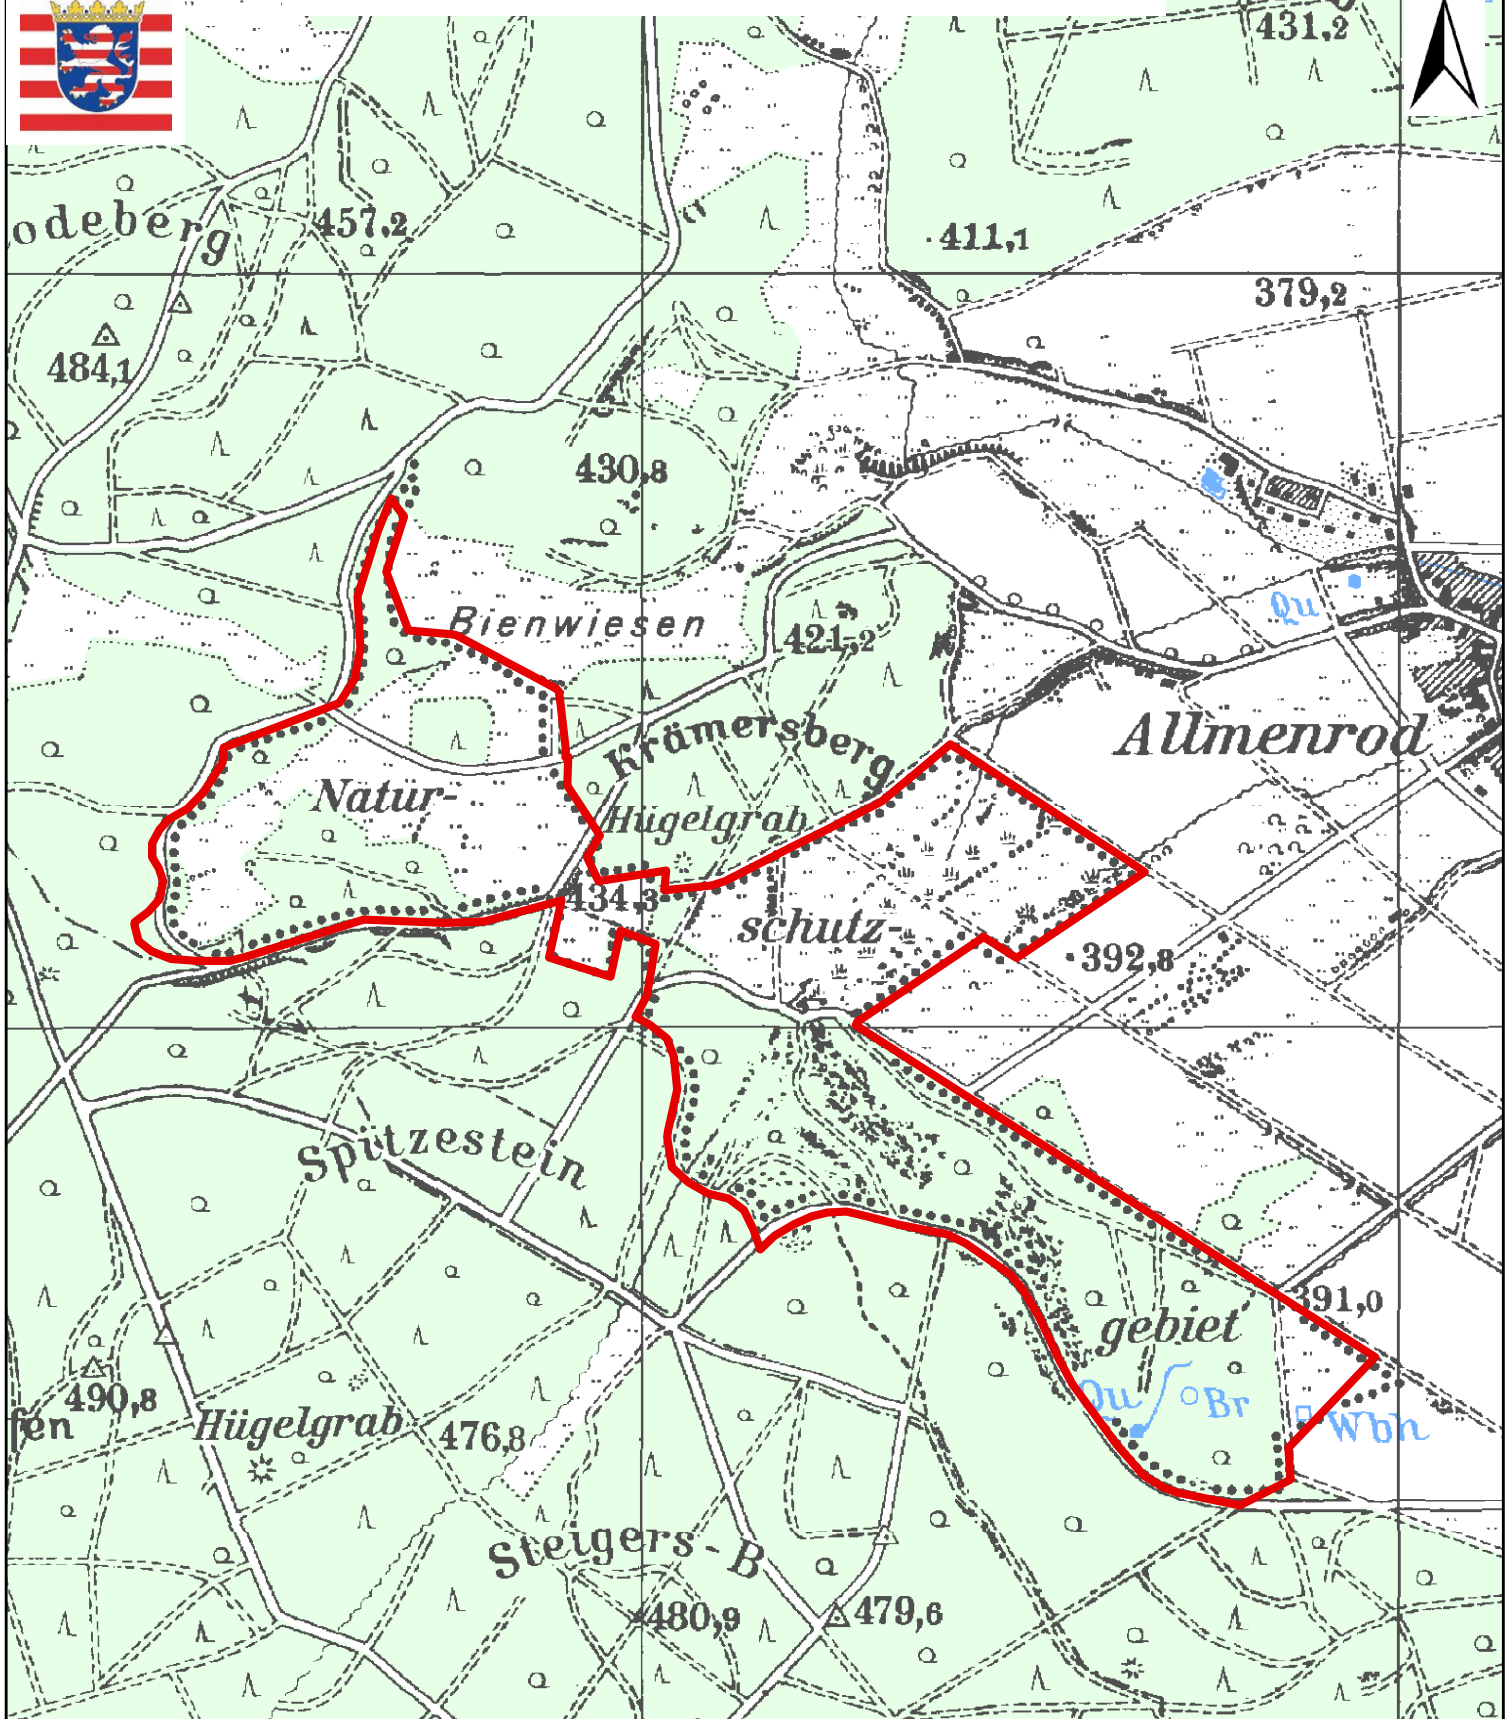

NSG "Bienwiesen bei Allmenrod"

Kartographie: Regierungspräsidium Gießen V 53.2

Kartengrundlage: Topographische Karte 1:25.000, Blatt 5321 mit Genehmigung des Hessischen Landesamtes für Bodenmanagement und Geoinformation.

 Naturschutzgebiet (NSG)