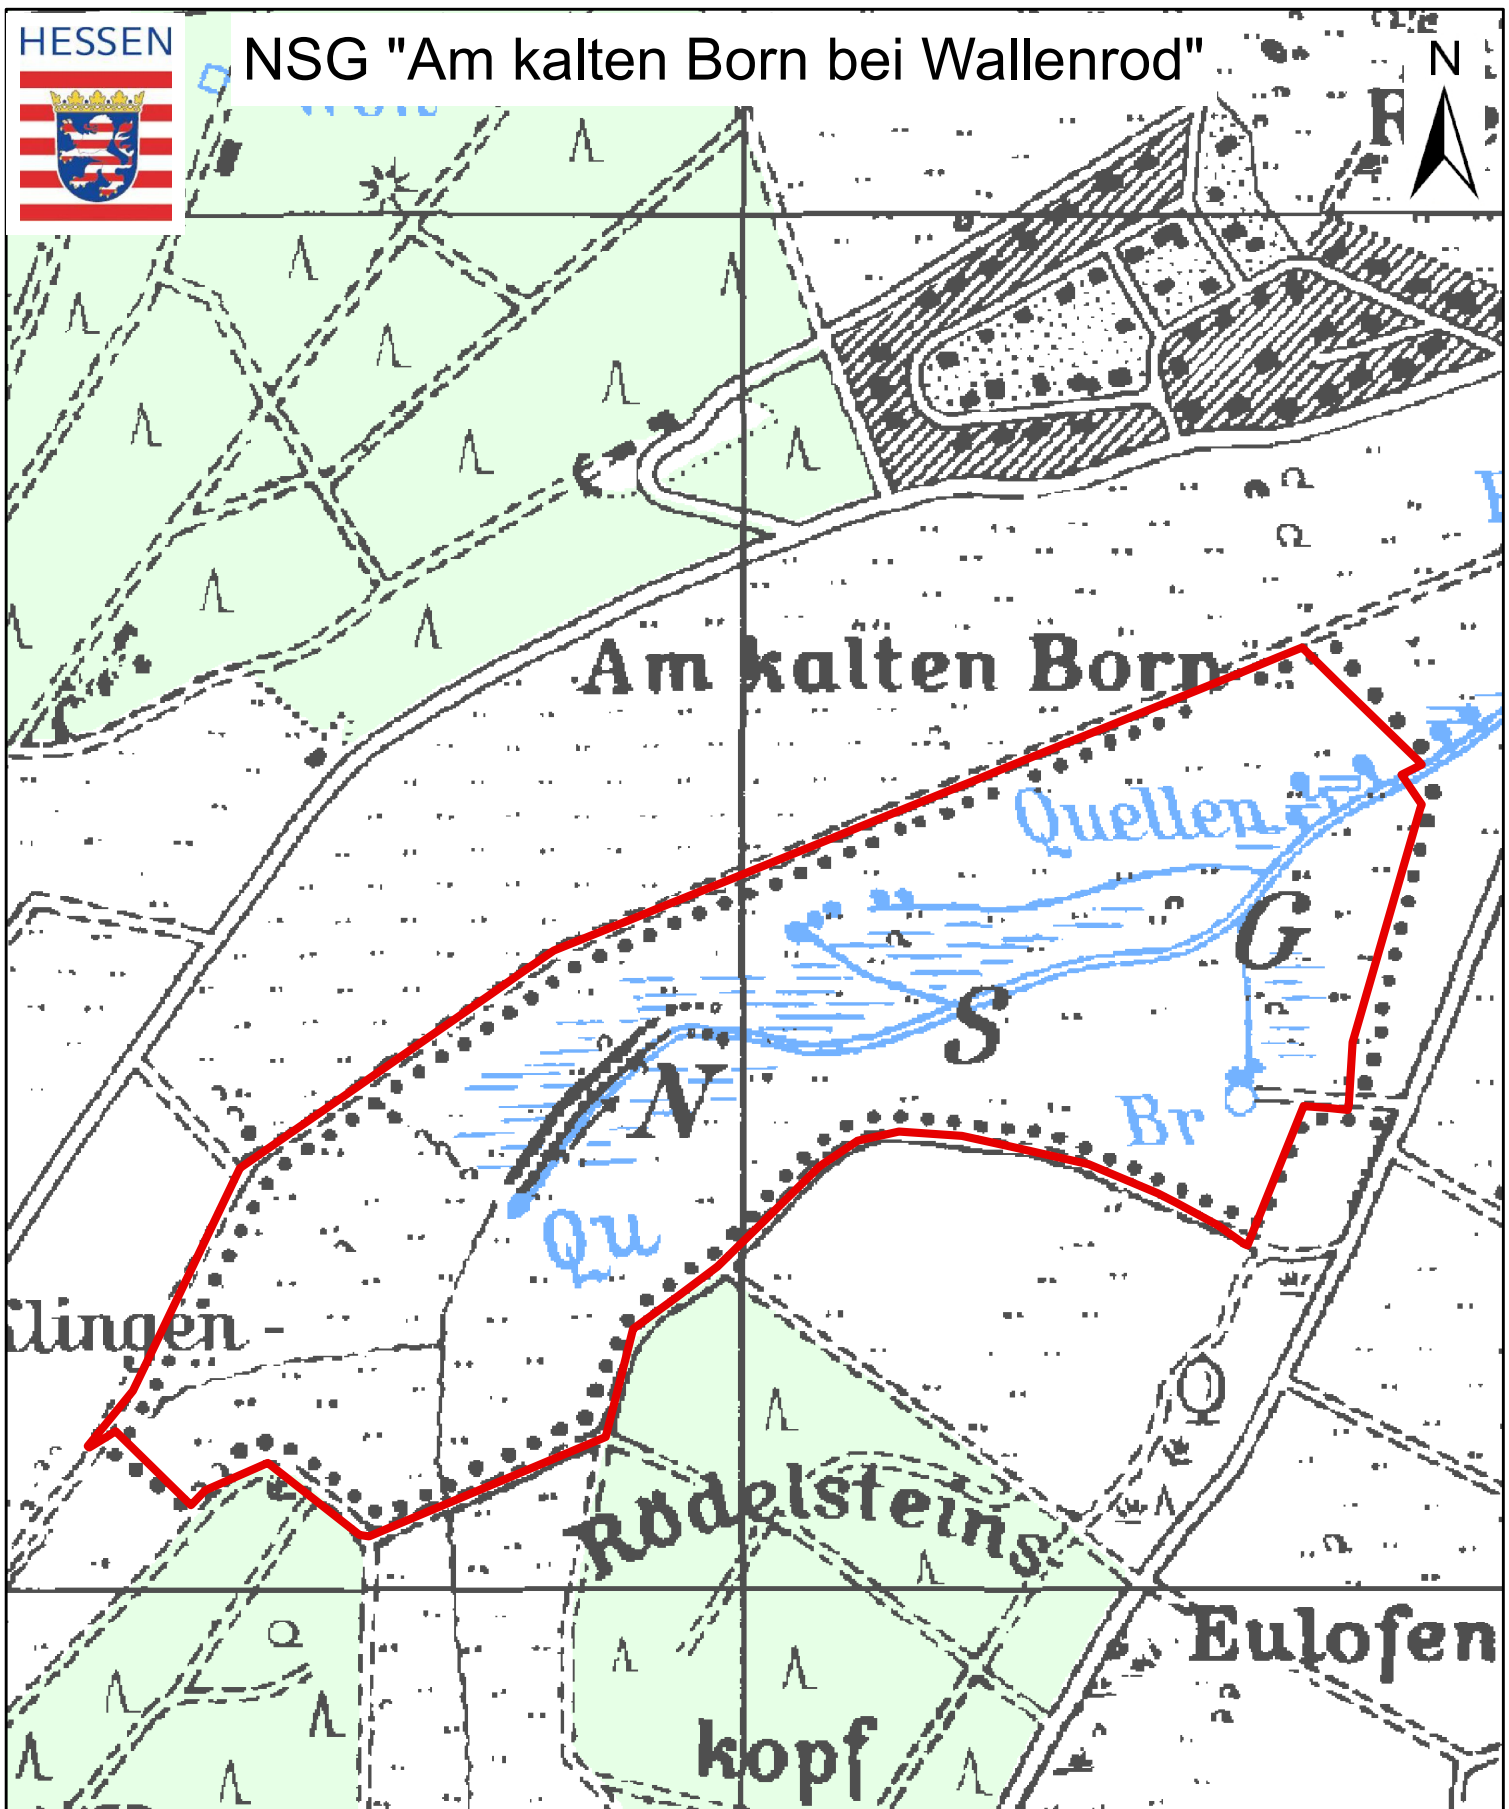

HESSEN

NSG "Am kalten Born bei Wallenrod"

N

Kartographie: Regierungspräsidium Gießen V 53.2

Kartengrundlage: Topographische Karte 1:25.000, Blatt 5321 mit Genehmigung des Hessischen Landesamtes für Bodenmanagement und Geoinformation.

 Naturschutzgebiet (NSG)