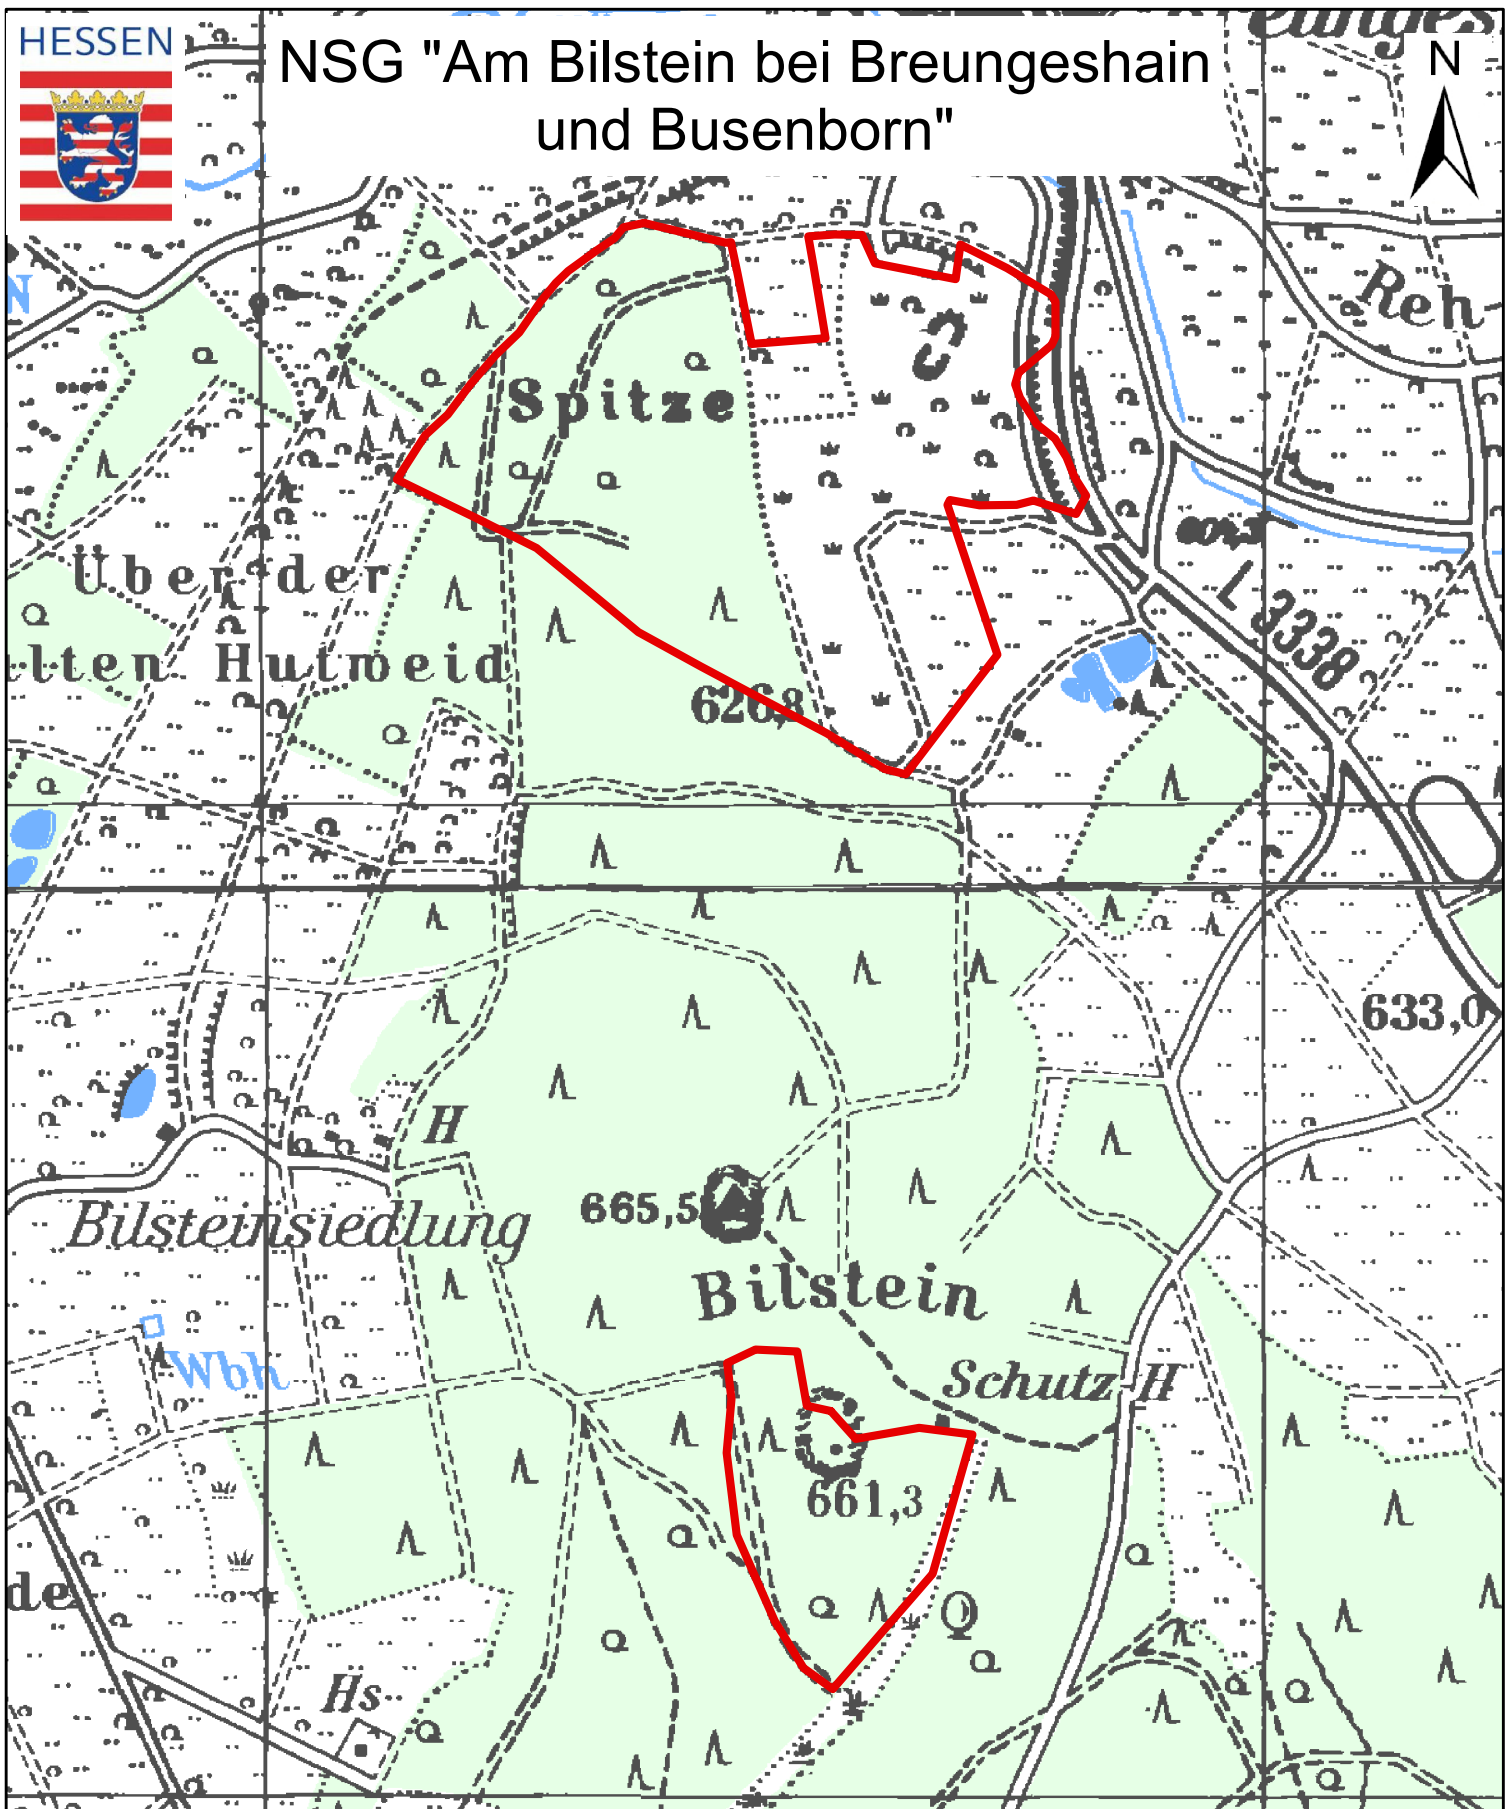

HESSEN

# NSG "Am Bilstein bei Breungeshain und Busenborn"

Kartographie: Regierungspräsidium Gießen V 53.2

Kartengrundlage: Topographische Karte 1:25.000, Blätter 5421 und 5521 mit Genehmigung des Hessischen Landesamtes für Bodenmanagement und Geoinformation.

 Naturschutzgebiet (NSG)