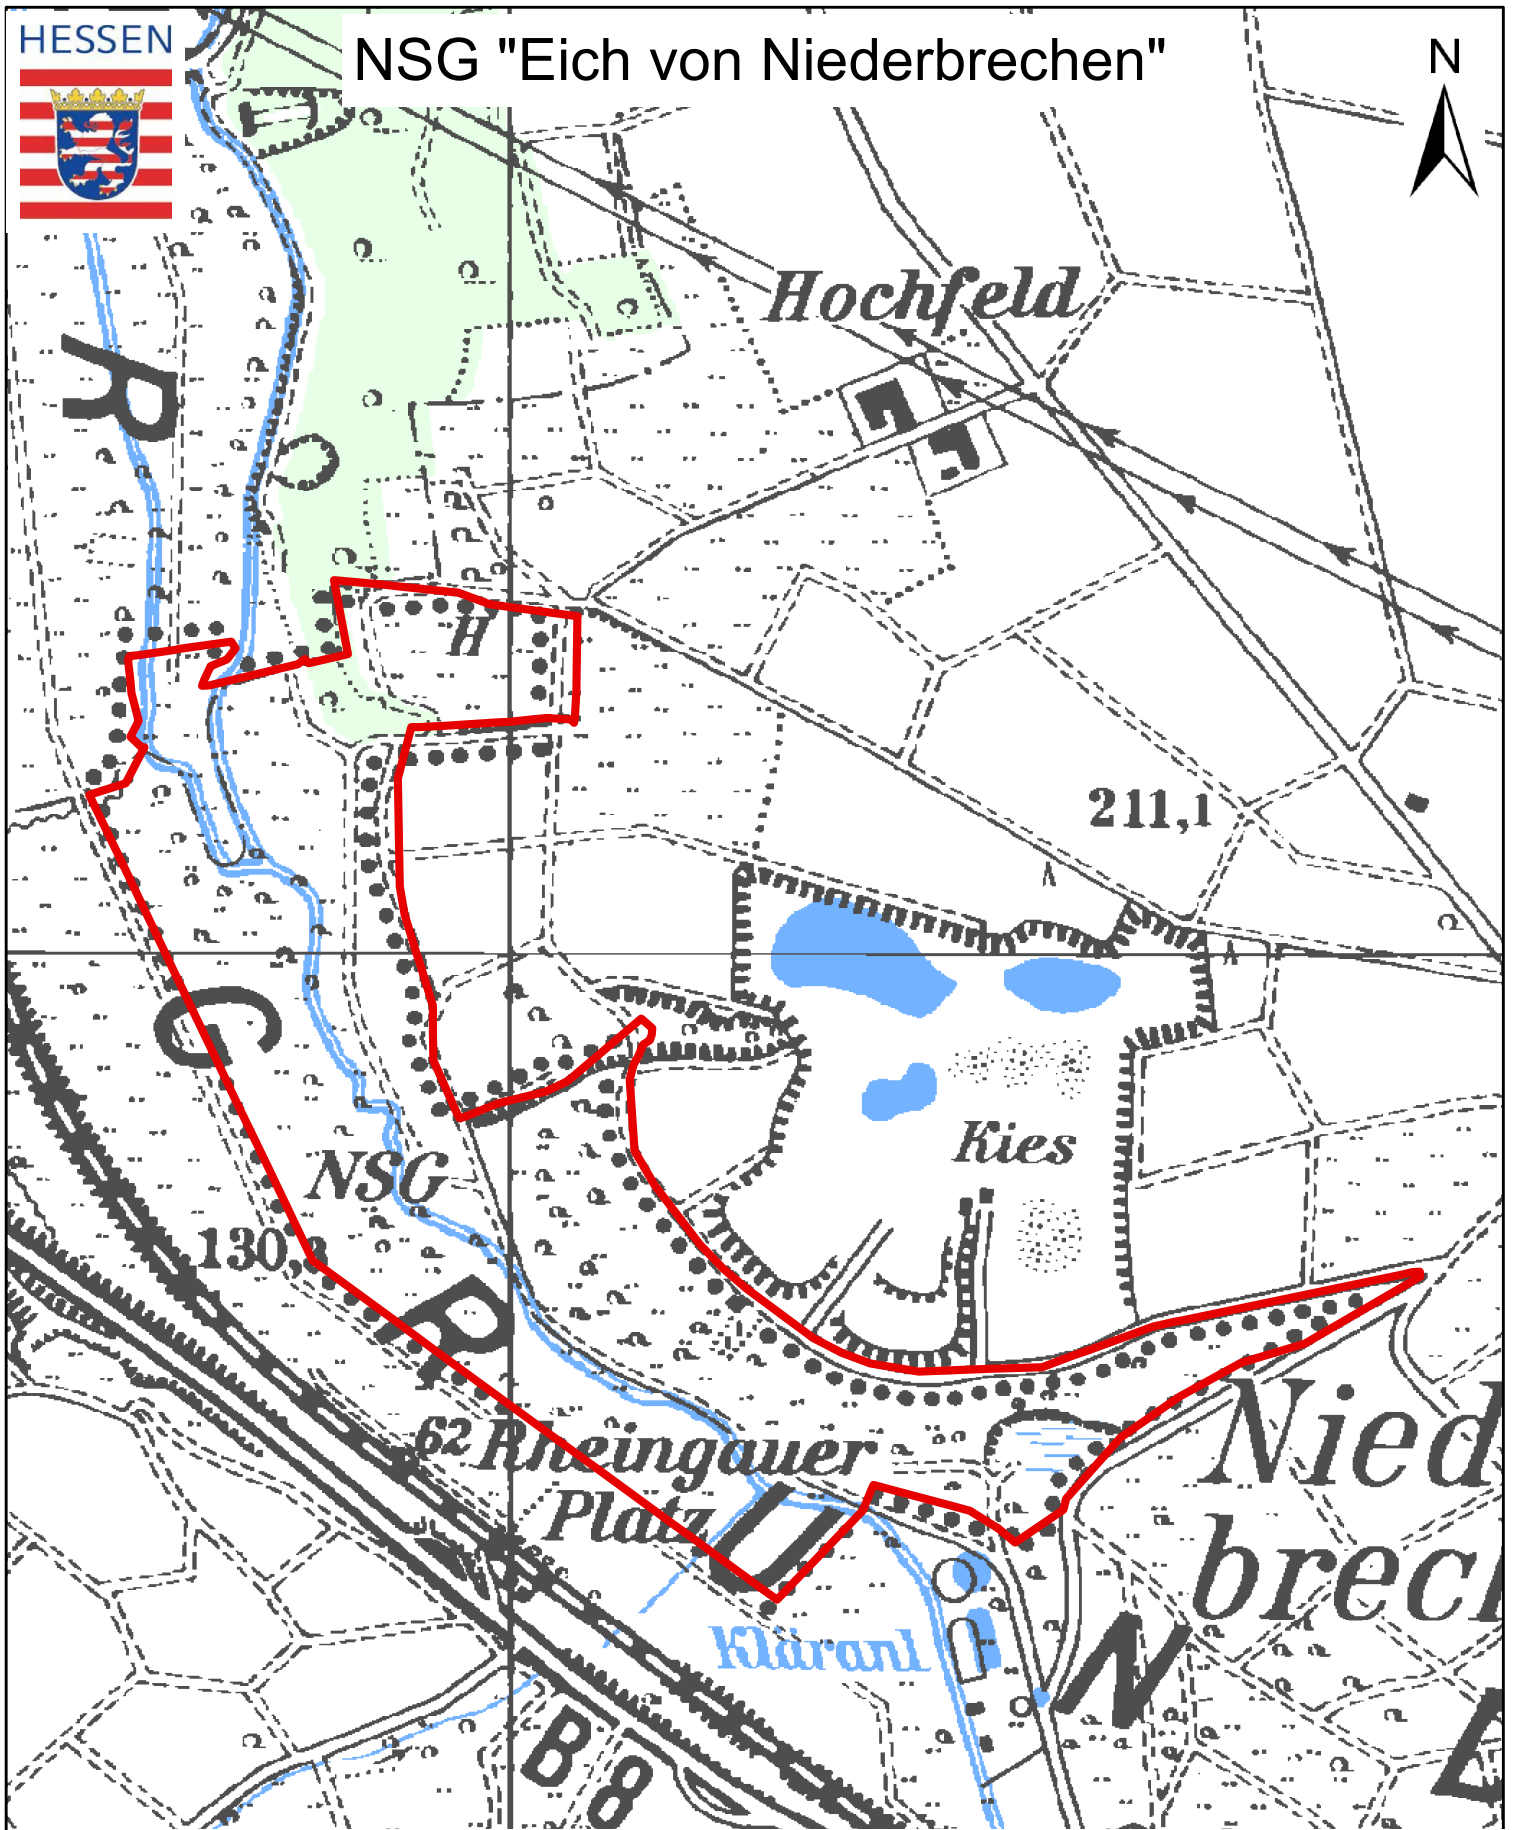

NSG "Eich von Niederbrechen"

Kartographie: Regierungspräsidium Gießen V 53.2

Kartengrundlage: Topographische Karte 1:25.000, Blatt 5614
mit Genehmigung des Hessischen Landesamtes für
Bodenmanagement und Geoinformation.

 Naturschutzgebiet (NSG)