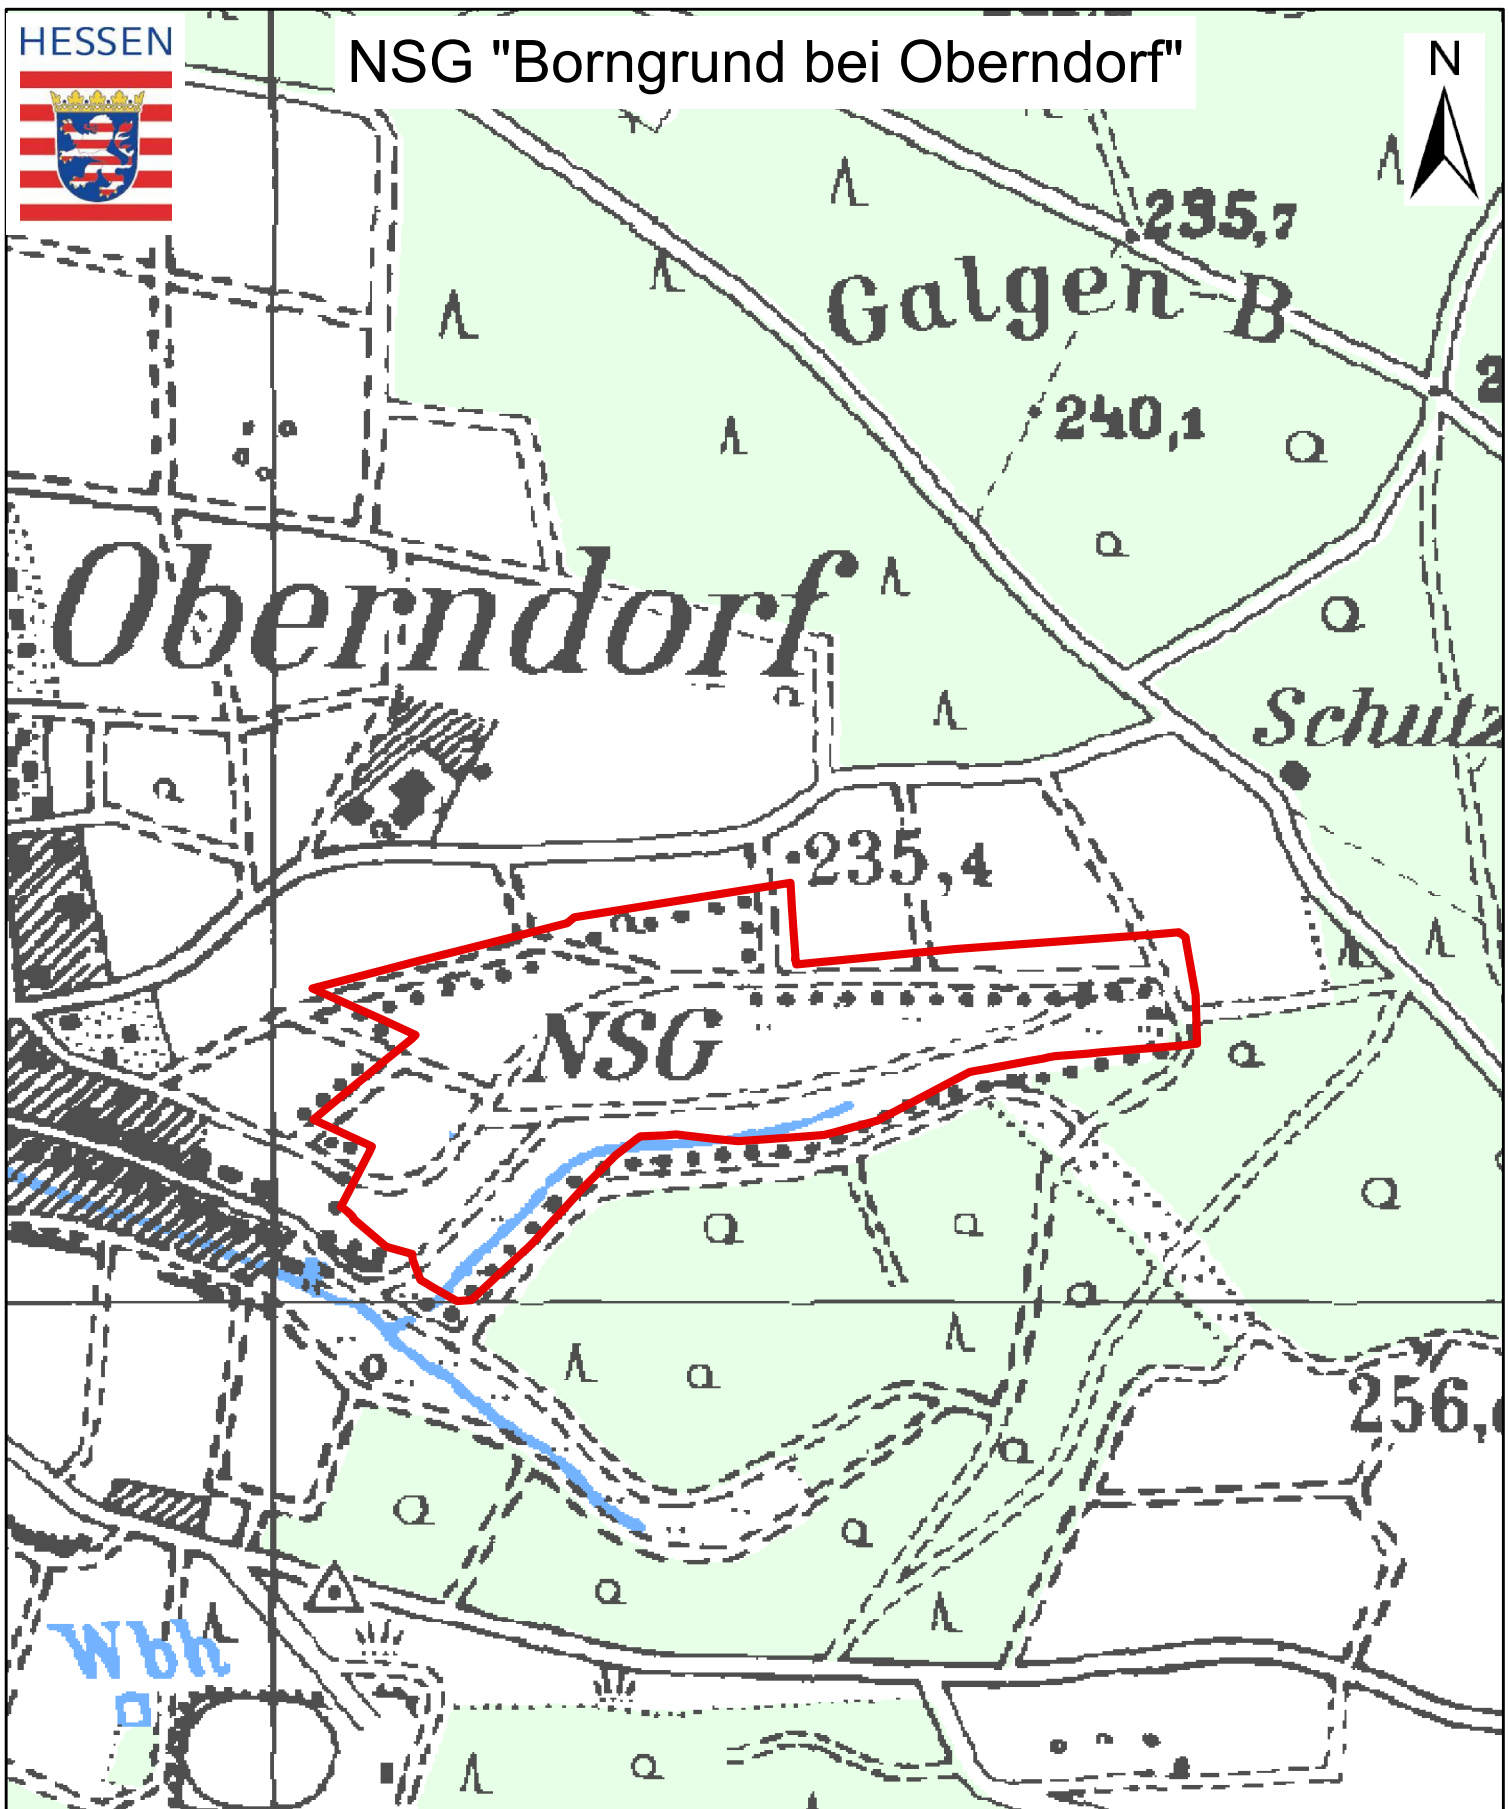

# NSG "Borngrund bei Oberndorf"

Kartographie: Regierungspräsidium Gießen V 53.2

Kartengrundlage: Topographische Karte 1:25.000, Blatt 5416  
mit Genehmigung des Hessischen Landesamtes für  
Bodenmanagement und Geoinformation.

 Naturschutzgebiet (NSG)