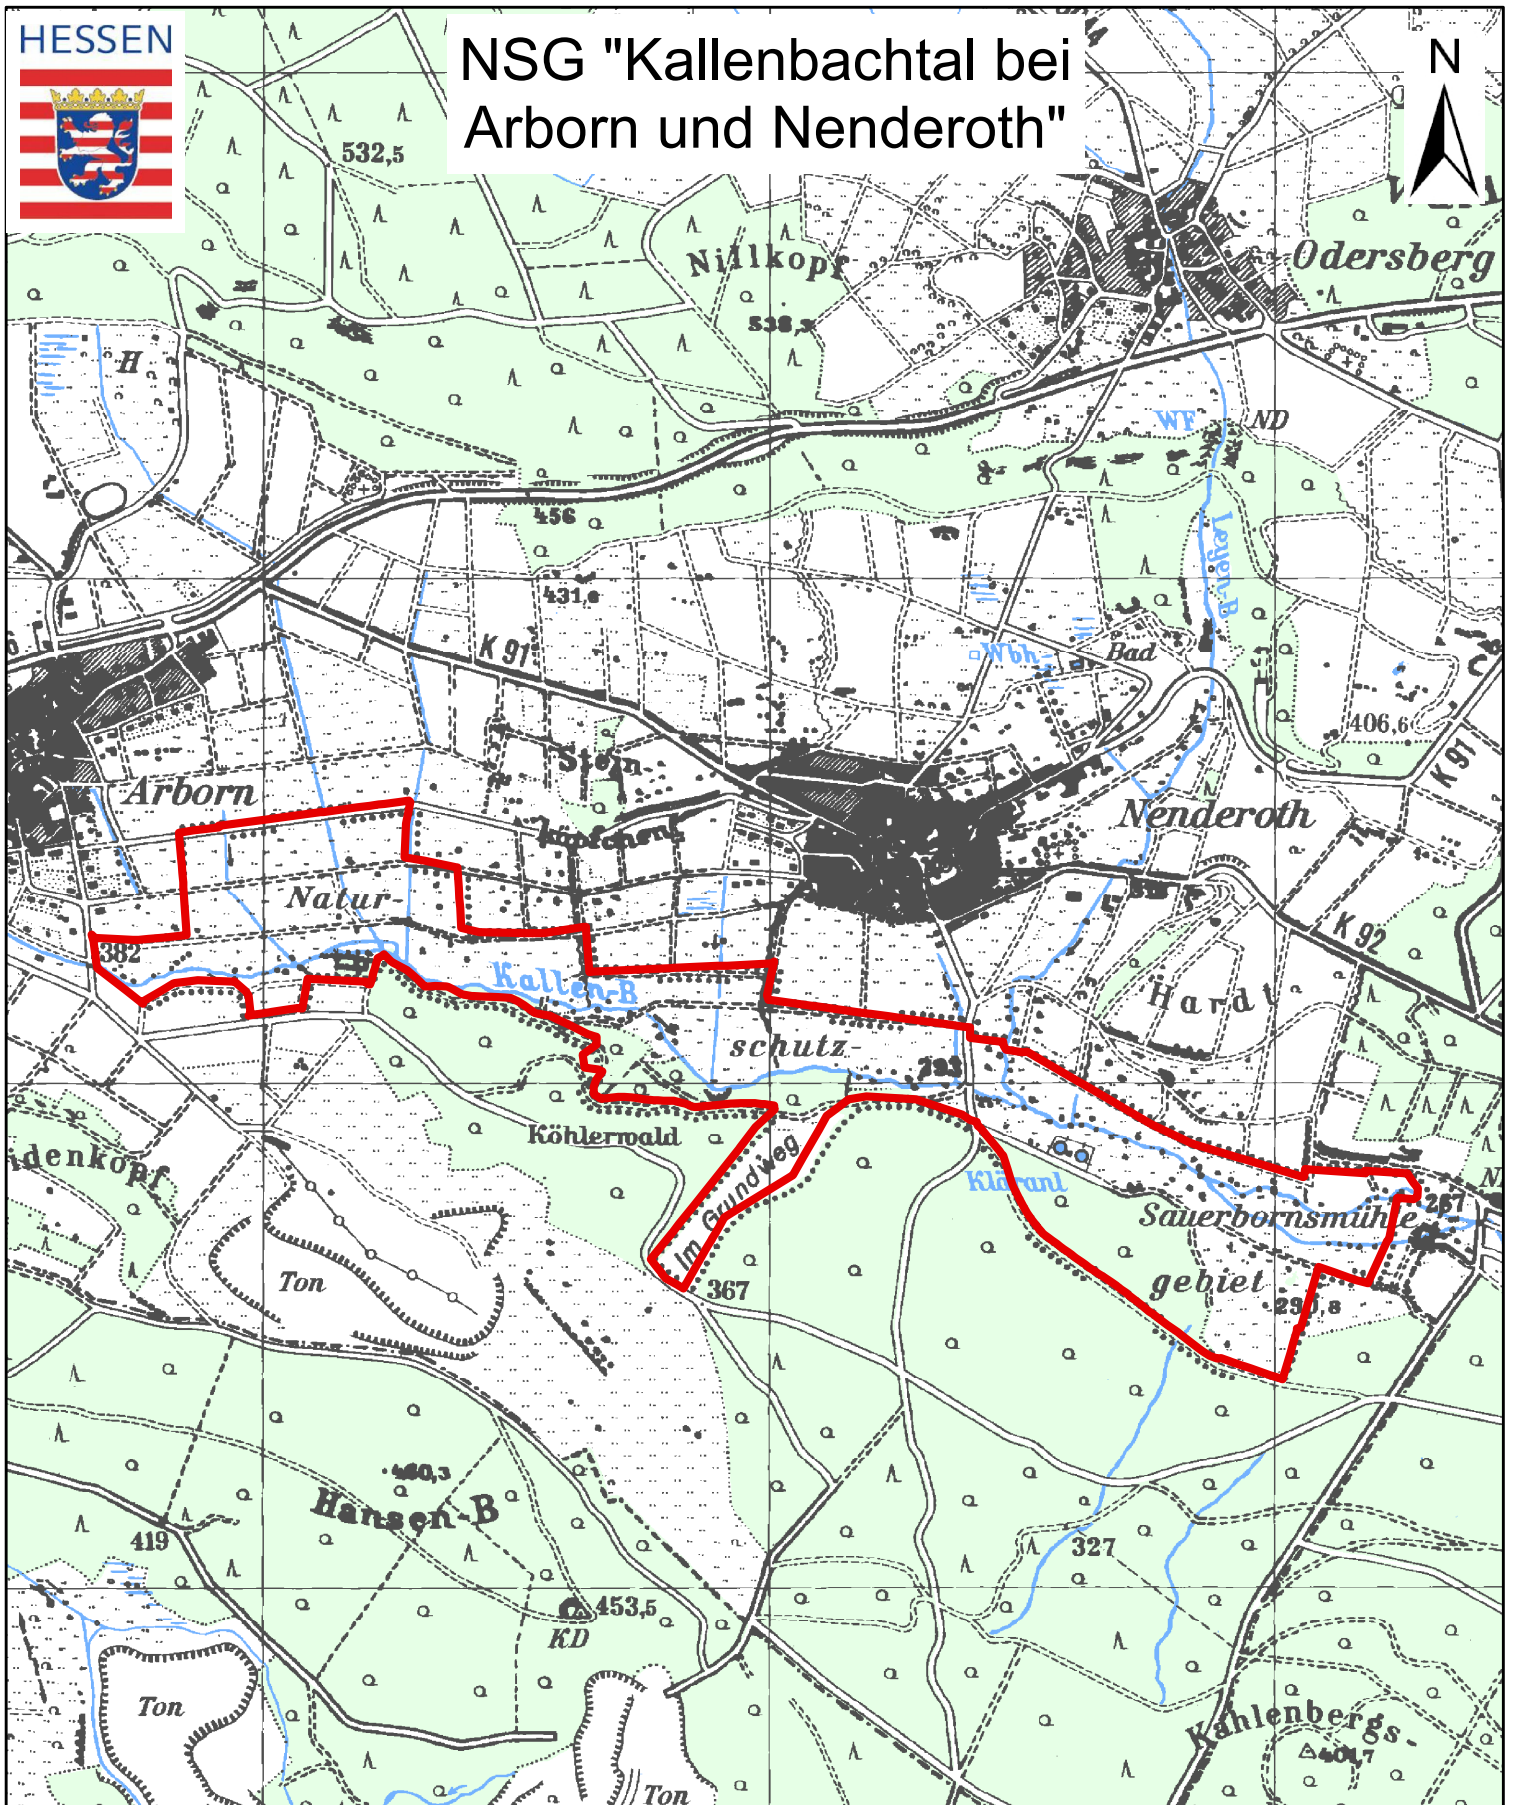

HESSEN

# NSG "Kallenbachtal bei Arborn und Nenderoth"

N

Kartographie: Regierungspräsidium Gießen V 53.2

Kartengrundlage: Topographische Karte 1:25.000, Blatt 5415  
mit Genehmigung des Hessischen Landesamtes für  
Bodenmanagement und Geoinformation.

 Naturschutzgebiet (NSG)