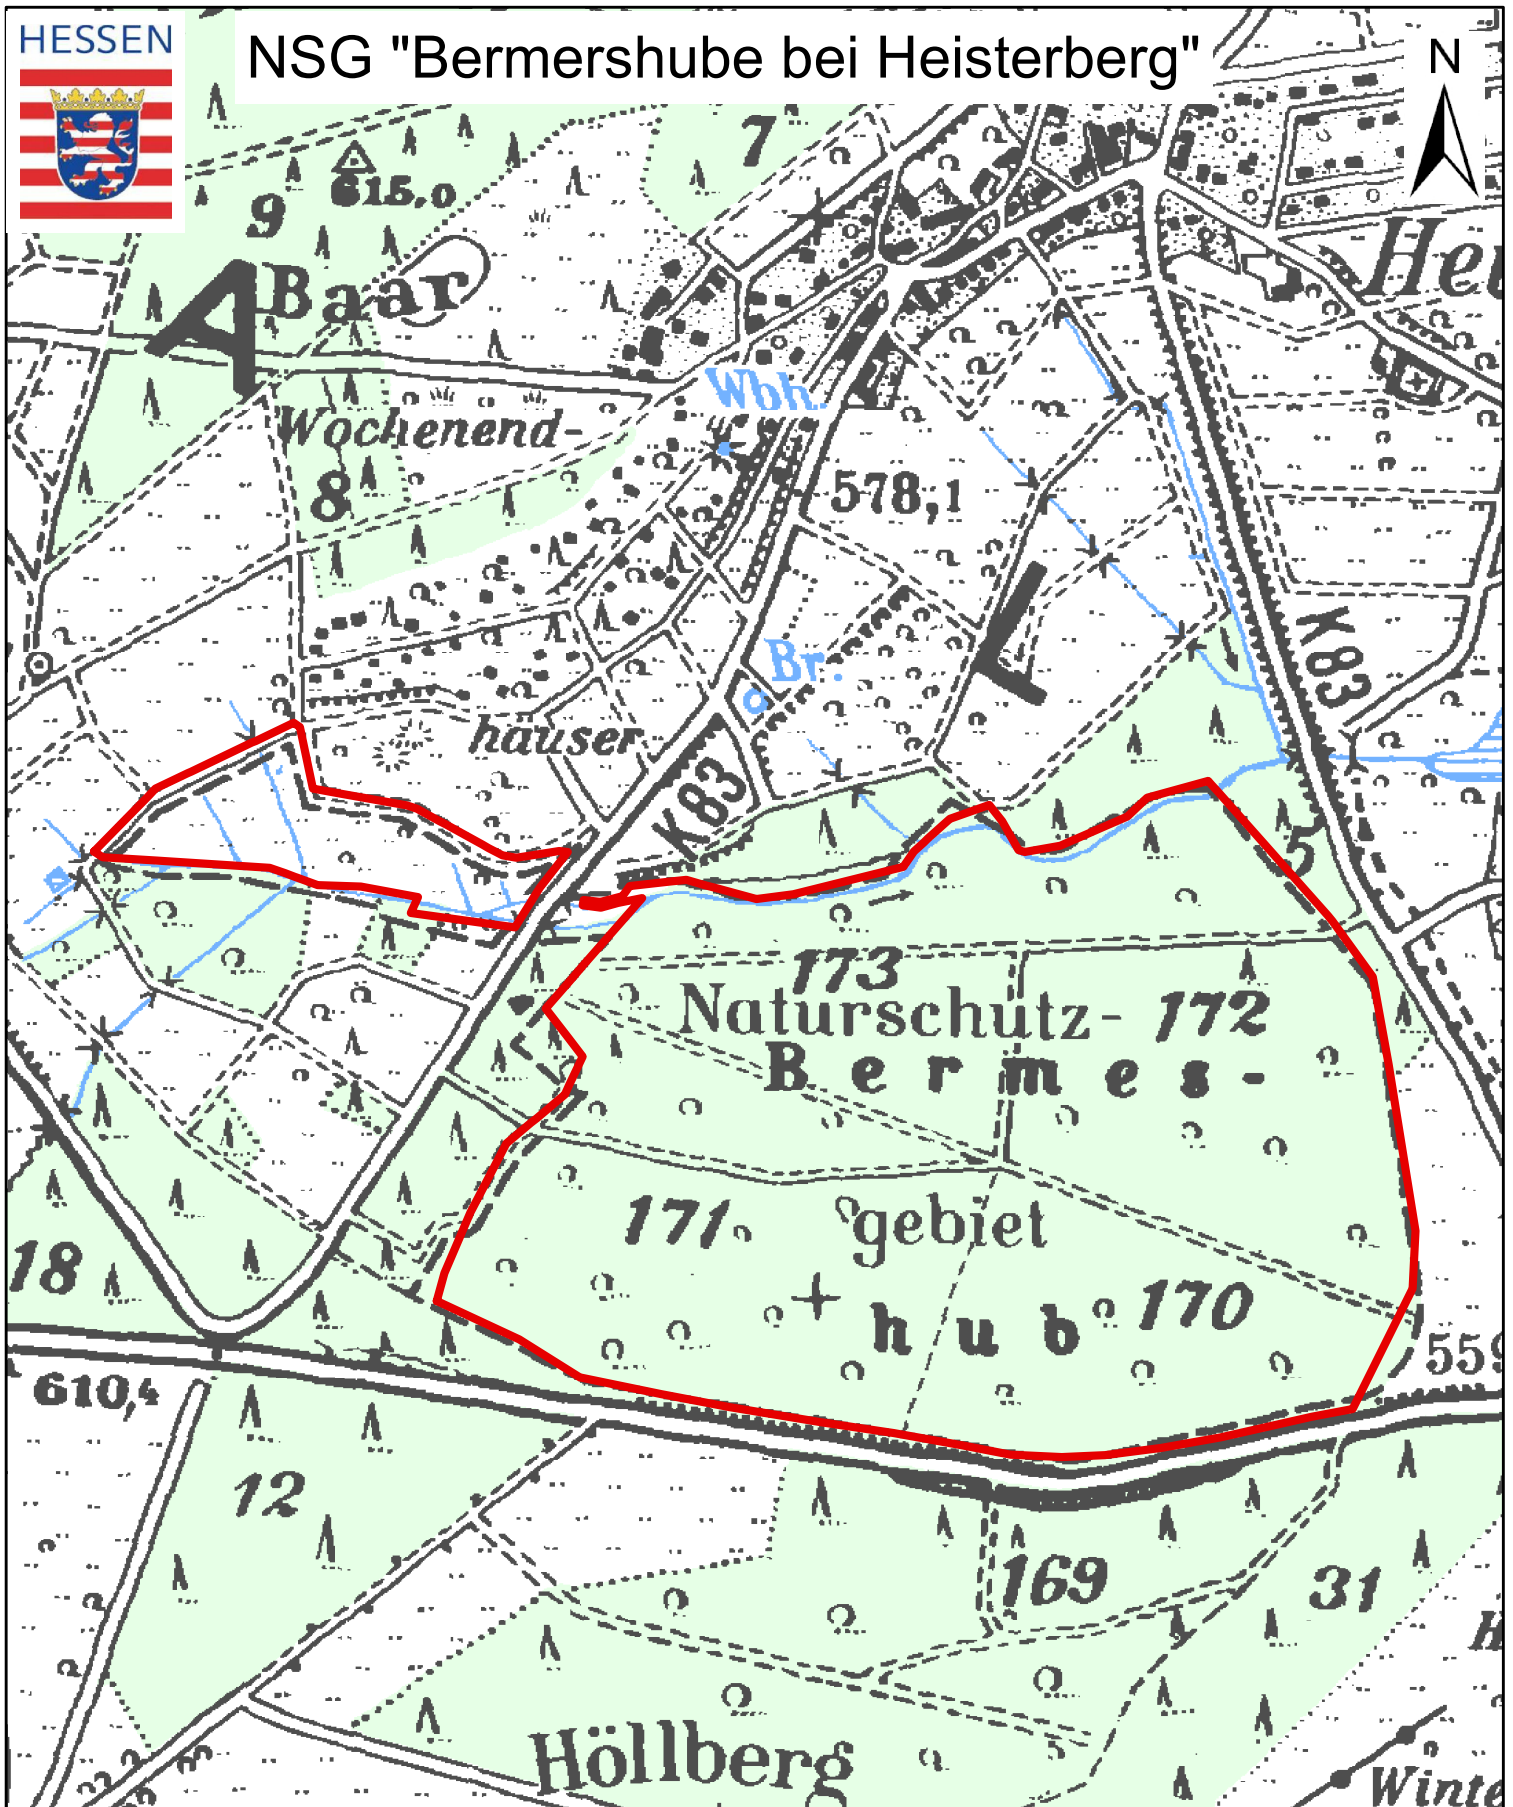

NSG "Bermershube bei Heisterberg"

Kartographie: Regierungspräsidium Gießen V 53.2

Kartengrundlage: Topographische Karte 1:25.000, Blatt 5314 mit Genehmigung des Hessischen Landesamtes für Bodenmanagement und Geoinformation.

 Naturschutzgebiet (NSG)