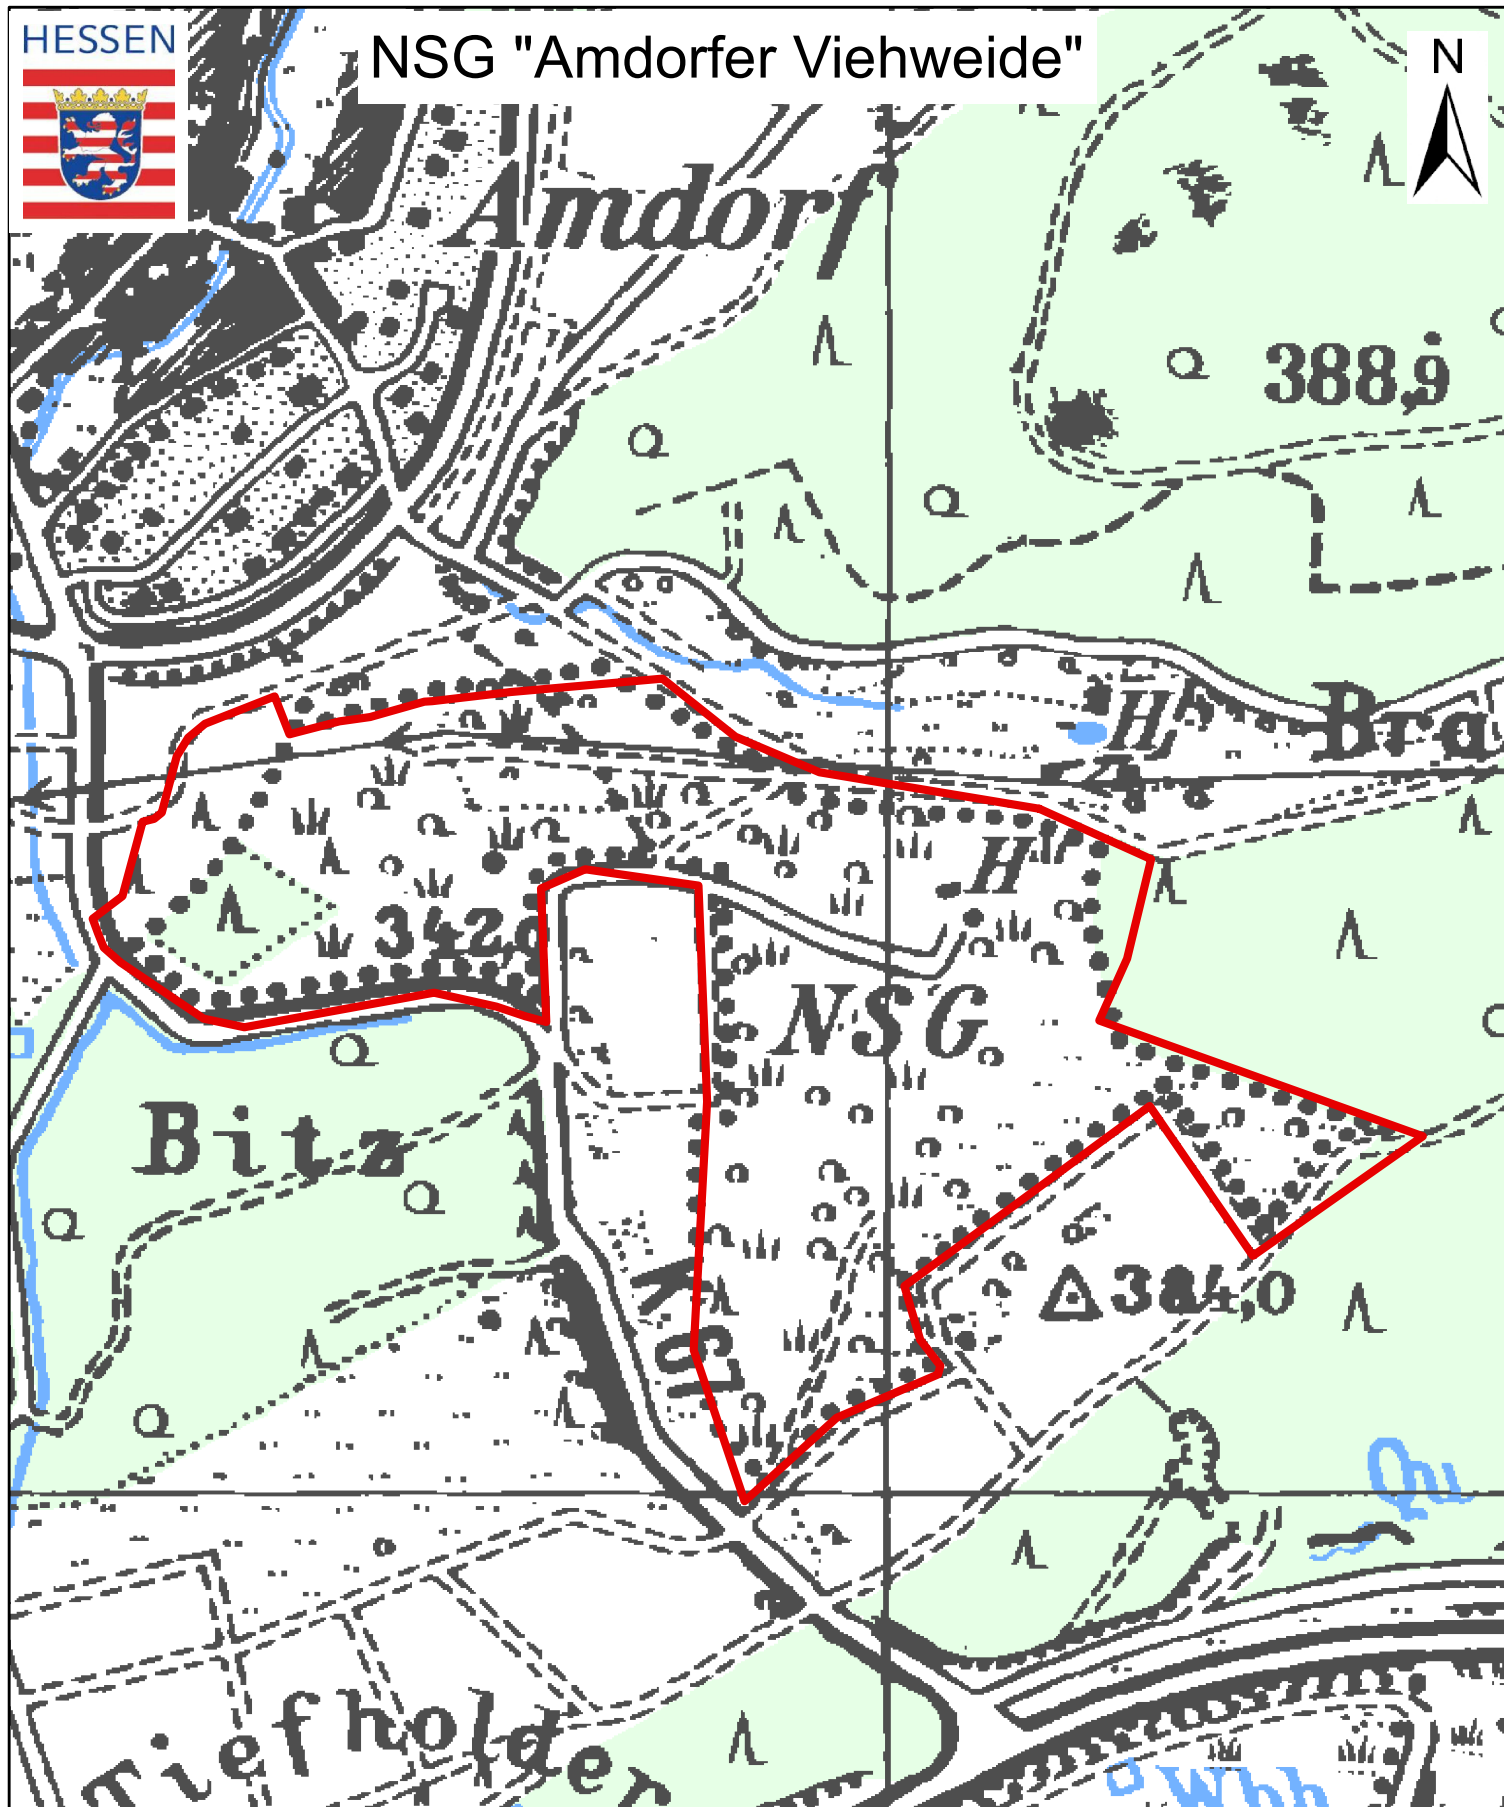

HESSEN

NSG "Amdorfer Viehweide"

N

Kartographie: Regierungspräsidium Gießen V 53.2

Kartengrundlage: Topographische Karte 1:25.000, Blatt 5315
mit Genehmigung des Hessischen Landesamtes für
Bodenmanagement und Geoinformation.

 Naturschutzgebiet (NSG)