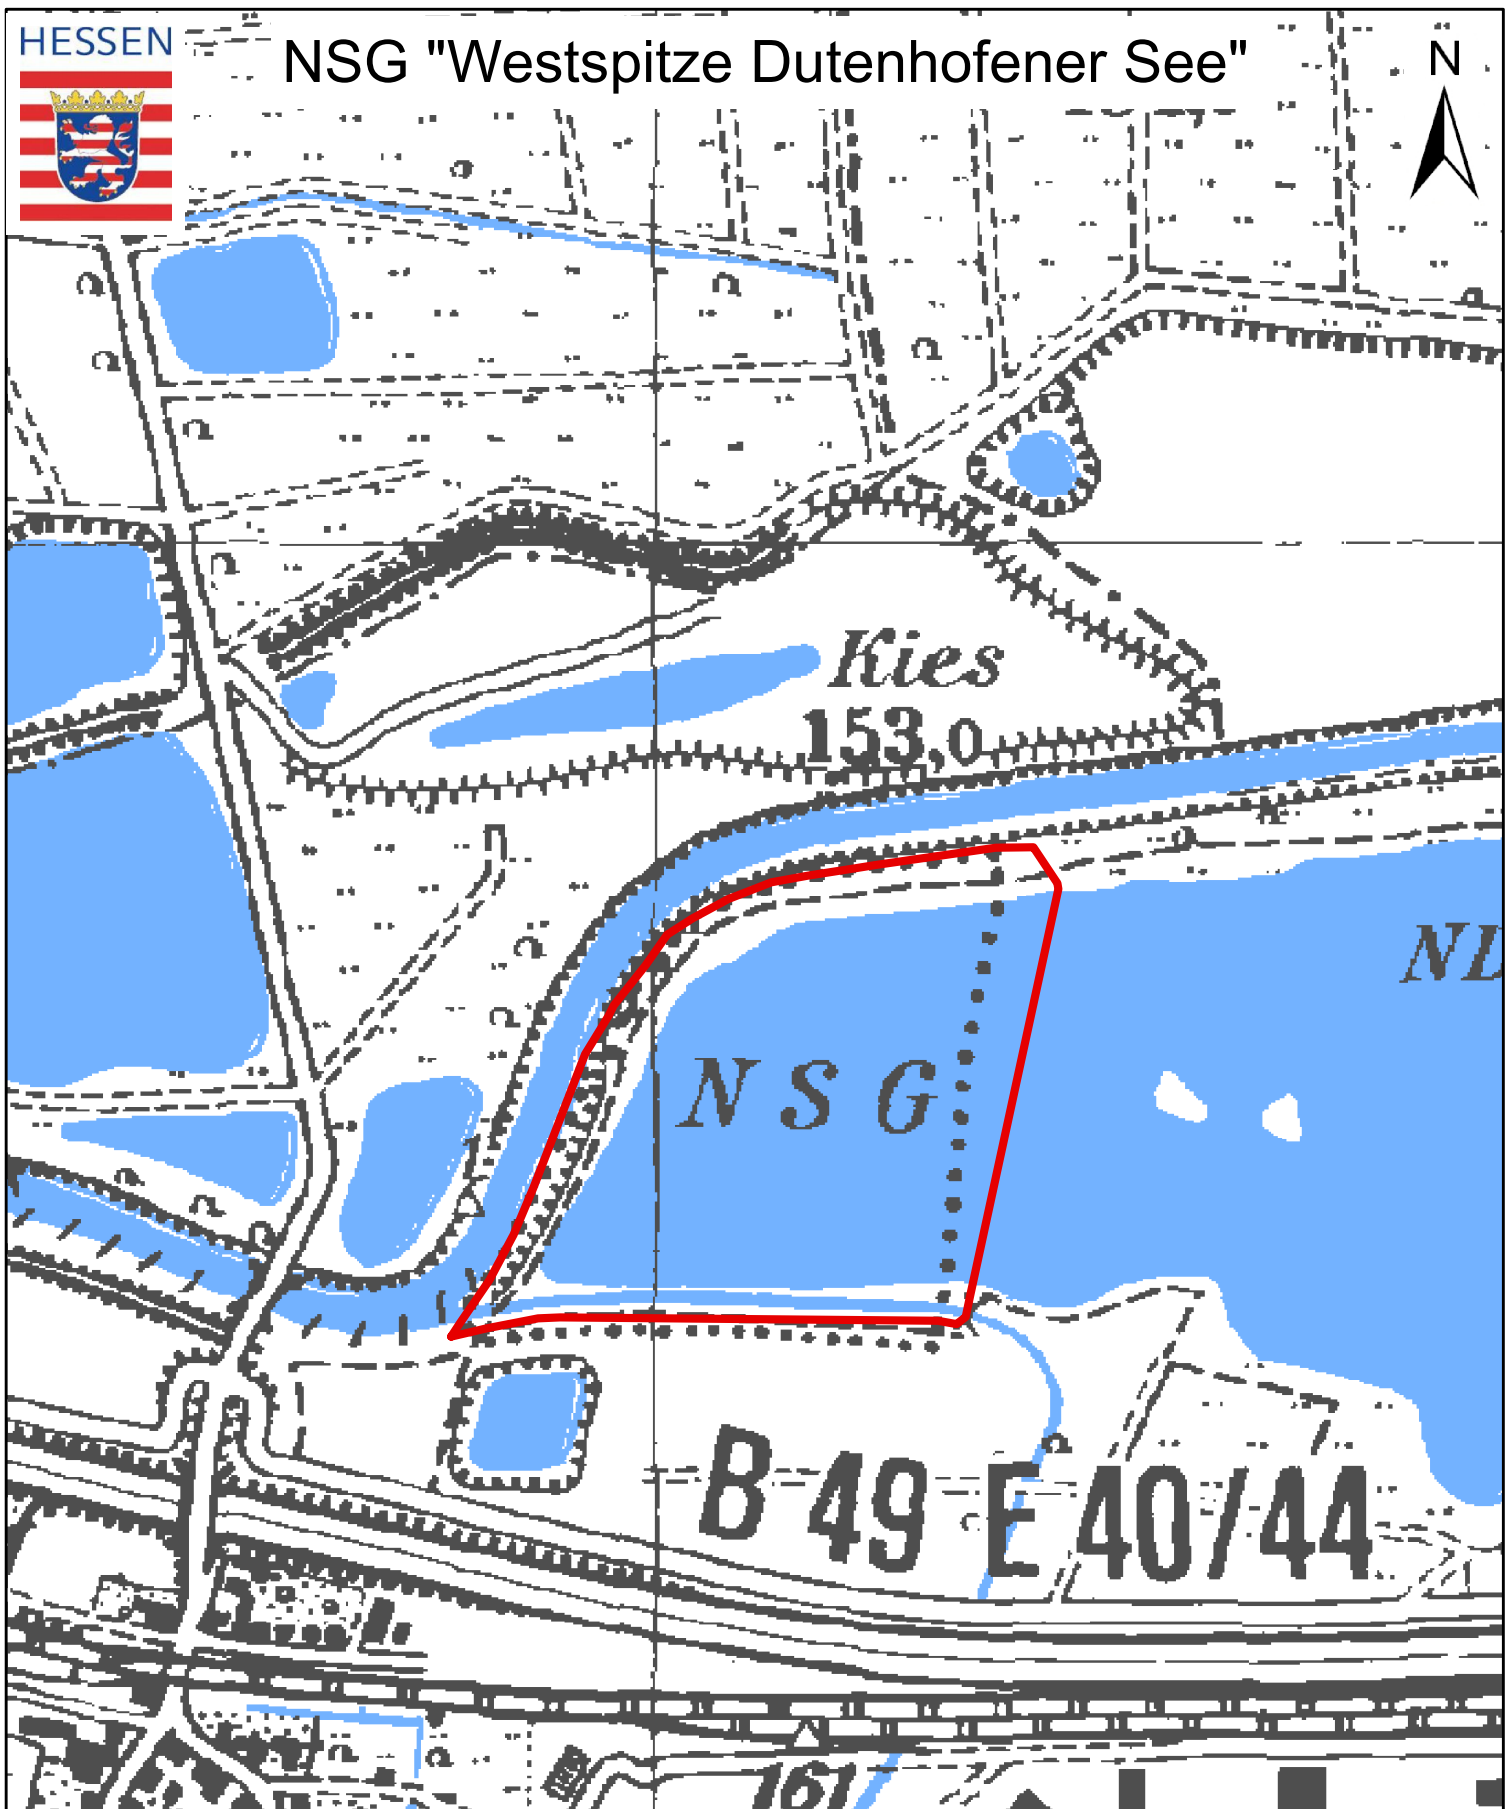

# NSG "Westspitze Dutenhofener See"

Kartographie: Regierungspräsidium Gießen V 53.2

Kartengrundlage: Topographische Karte 1:25.000, Blatt 5417 mit Genehmigung des Hessischen Landesamtes für Bodenmanagement und Geoinformation.

 Naturschutzgebiet (NSG)