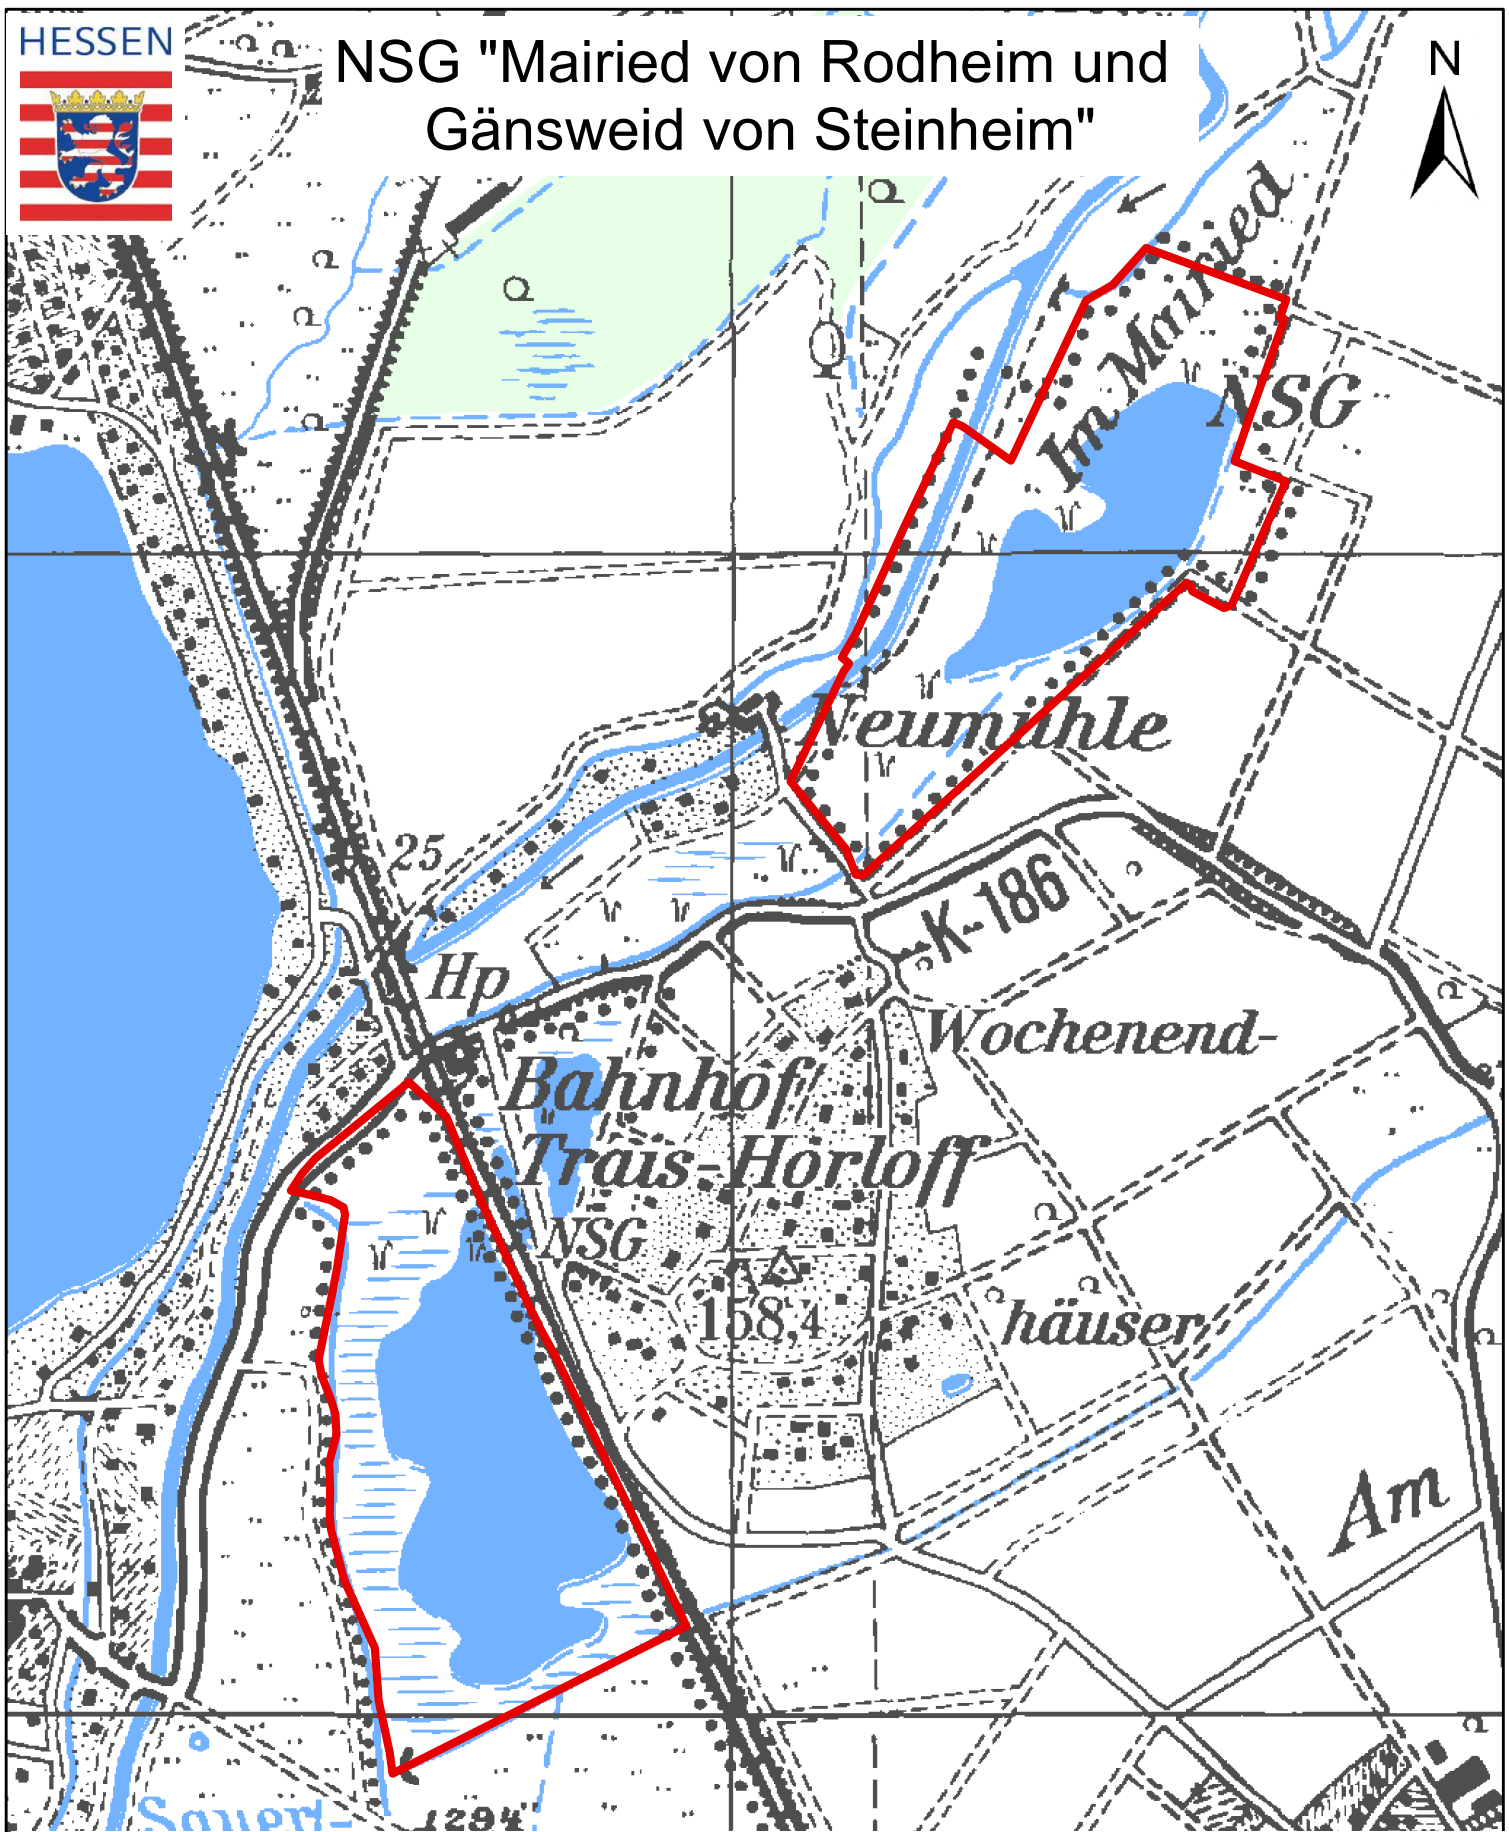

HESSEN

NSG "Mairied von Rodheim und Gänsweid von Steinheim"

N

Kartographie: Regierungspräsidium Gießen V 53.2

Kartengrundlage: Topographische Karte 1:25.000, Blatt 5519 mit Genehmigung des Hessischen Landesamtes für Bodenmanagement und Geoinformation.

 Naturschutzgebiet (NSG)